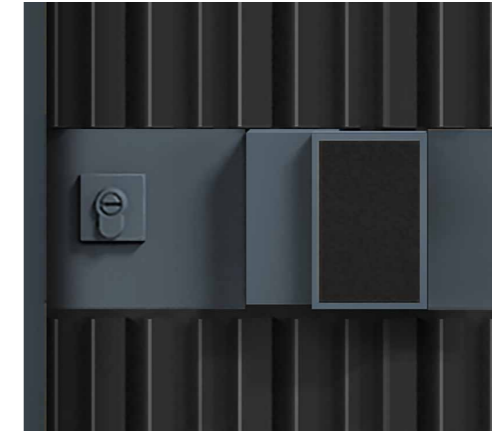

the story of beauty | güzelliğin hikayesi

boyut

boyutcompany.com

deep