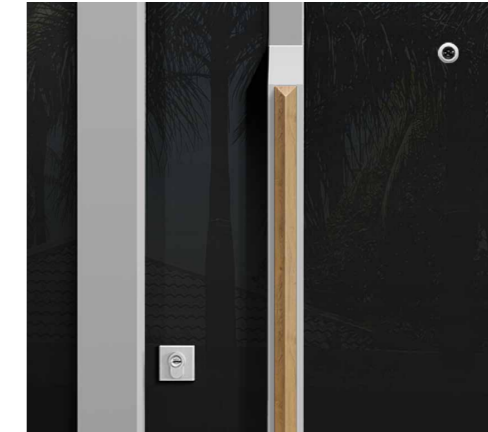

boyut

boyutcompany.com

todd-d

Grey | Black Tempered Glass - Gri | Siyah Tempertli Cam

the story of beauty | güzelliğin hikayesi

boyut

boyutcompany.com

toll-d