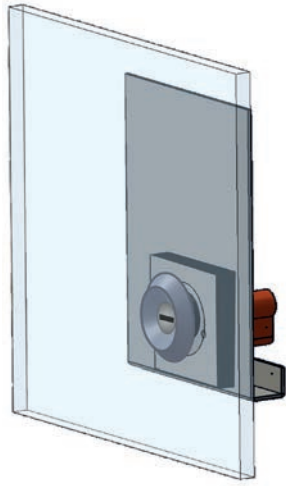

natti 164

indoor | iç mekan ✓
outdoor | dış mekan ✓

boyutcompany.com 100
101

for life...

technical drawing

teknik çizim

bayut

patented case and jamb types
patentli kasa ve pervaz tipleri