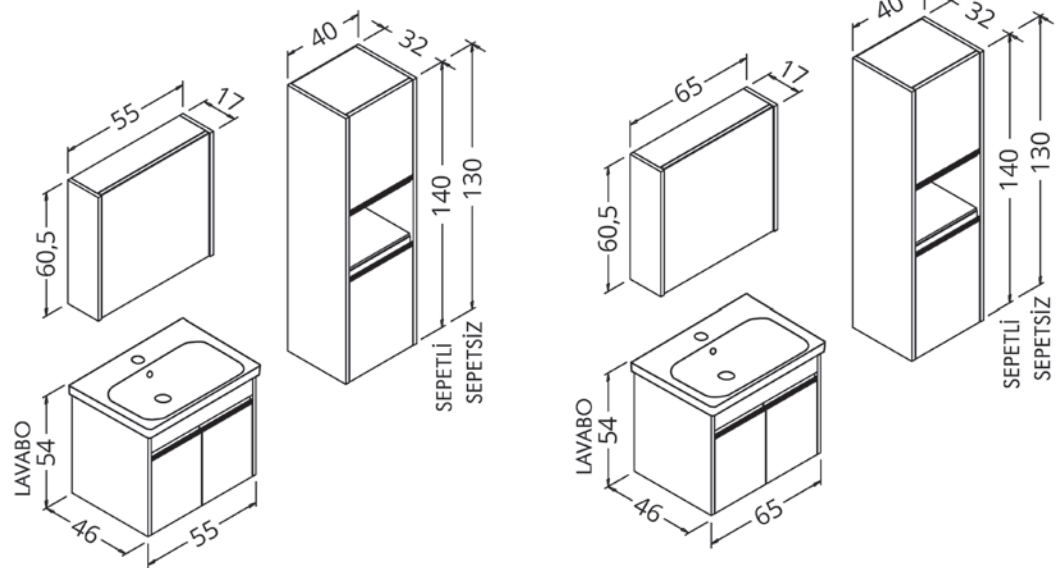

Beyaz
White

Sessiz kapanma
Soft closing

Gövde: mdf üzeri melamin kaplama

Body: melamine faced mdf

Çekmece/kapak: high gloss

Drawers/doors: high gloss

Lavabo: seramik

Washbasin: ceramic