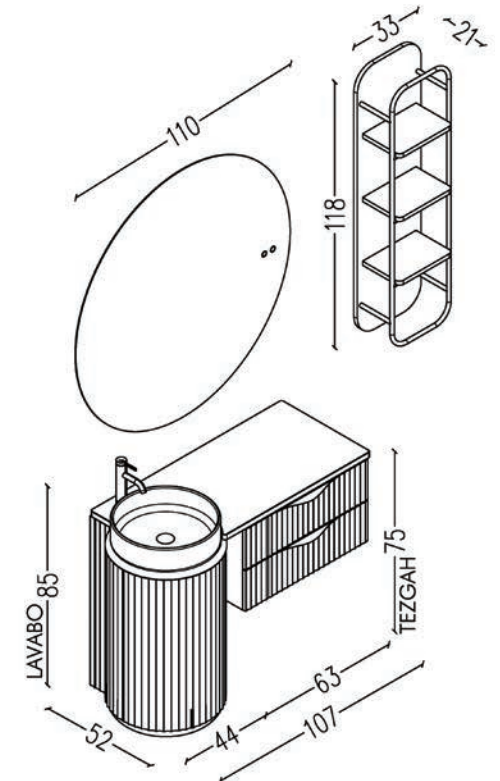

Body: lacquered mdf

Çekmece/kapak: mdf üzeri lake boya

Drawers/doors: lacquered mdf

Lavabo: seramik (Ø40 cm)

Washbasin: ceramic (Ø40 cm)

Tezgah: masif kayın

Counter: solid beech

Lotus 42