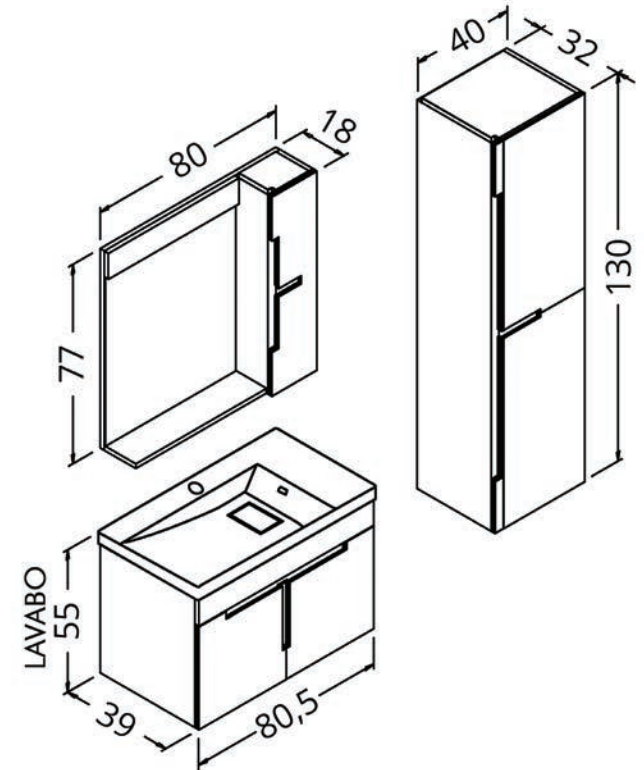

Tempo 80

Antrasit/Beyaz
Anthracite/White

Sessiz kapanma
Soft closing

Gövde: mdf üzeri melamin kaplama
Body: melamine faced mdf
Çekmece/kapak: mdf üzeri lake boya
Drawers/doors: lacquered mdf
Lavabo: seramik
Washbasin: ceramic