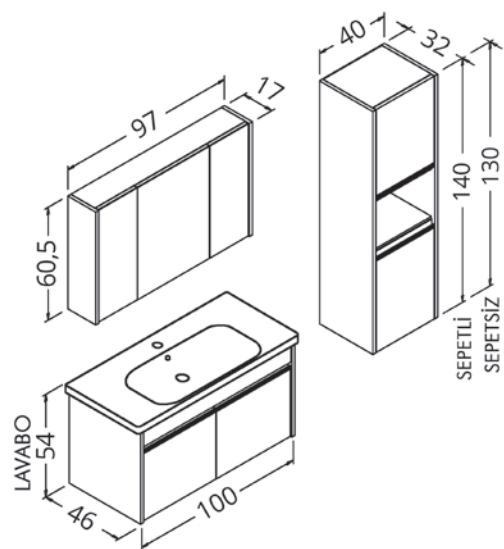

Beyaz
White

Sessiz kapanma
Soft closing

Gövde: mdf üzeri melamin kaplama

Body: melamine faced mdf

Çekmece/kapak: high gloss

Drawers/doors: high gloss

Lavabo: seramik

Washbasin: ceramic