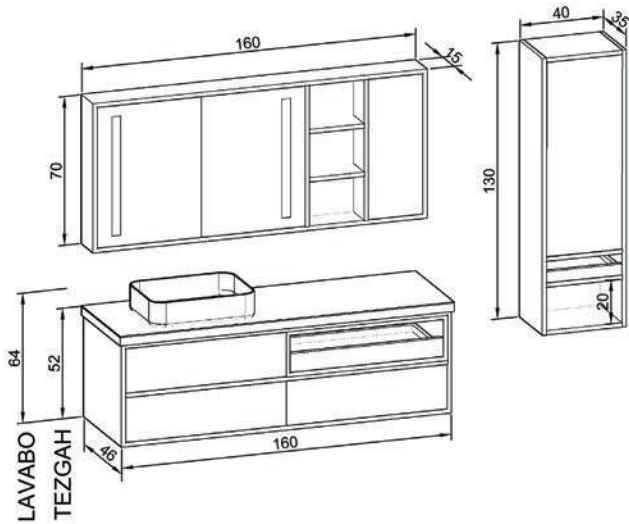

Imperia 160

Krem/Kaman Ceviz
Cream/Kaman Walnut

Sessiz kapanma
Soft closing

Gövde: mdf üzeri lake boya+melamin kaplama
Body: lacquered mdf+melamin faced mdf
Çekmece/kapak: mdf üzeri lake boya
Drawer/doors: lacquered mdf
Lavabo: seramik (50x36x12 cm)
Basin: ceramic (50x36x12 cm)
Tezgah: sinterflex
Countertop: sinterflex