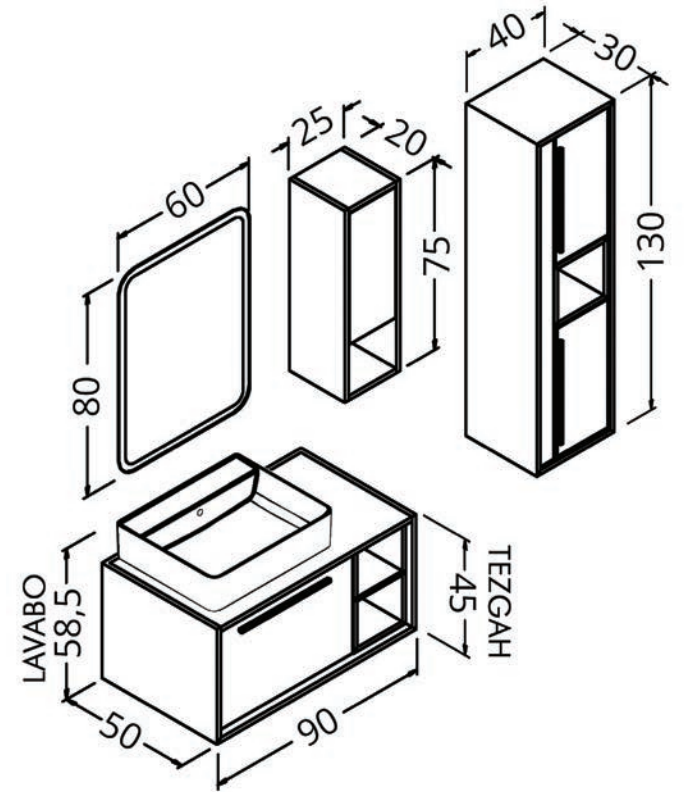

Energy 90

Dorado/Siyah
Dorado/Black

Sessiz kapanma
Soft closing

Gövde: mdf üzeri melamin kaplama

Body: melamin faced mdf

Çekmece/kapak: mdf üzeri melamin kaplama

Drawers/doors: melamin faced mdf

Lavabo: seramik

Washbasin: ceramic