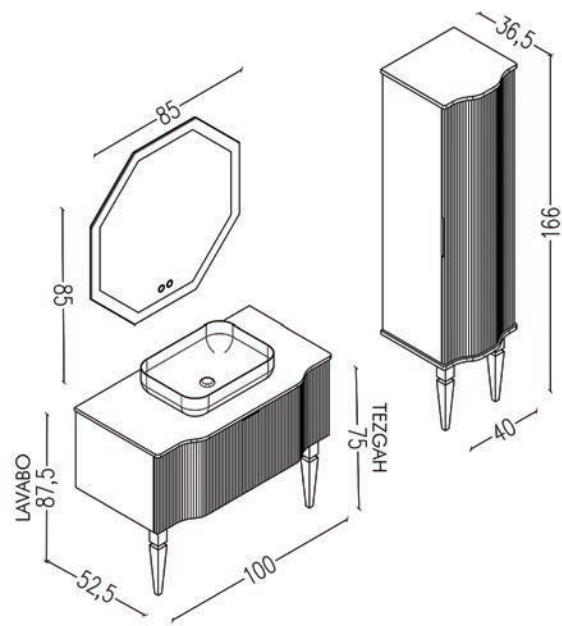

Royal 100

Beyaz/Siyah
White/Black

Sessiz kapanma
Soft closing

Gövde: mdf üzeri lake boya

Body: lacquered mdf

Çekmece/kapak: mdf üzeri lake boya

Drawers/doors: lacquered mdf

Lavabo: seramik

Washbasin: ceramic

Tezgah: Belenco mermer

Counter: Belenco marble