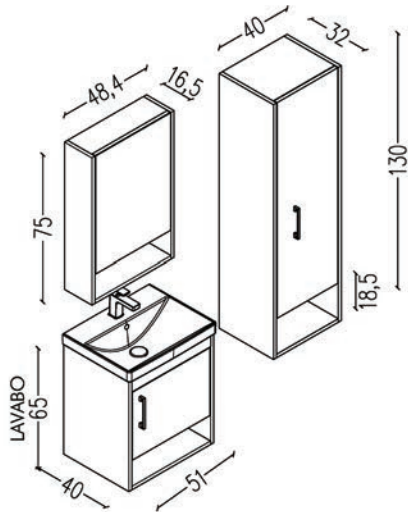

Samba 50/60

Dorado/Beyaz
Dorado/White

Sessiz kapanma
Soft closing

Gövde: mdf üzeri melamin kaplama

Body: melamin faced mdf

Çekmece/kapak: High gloss

Drawers/doors: High gloss

Lavabo: seramik

Washbasin: ceramic