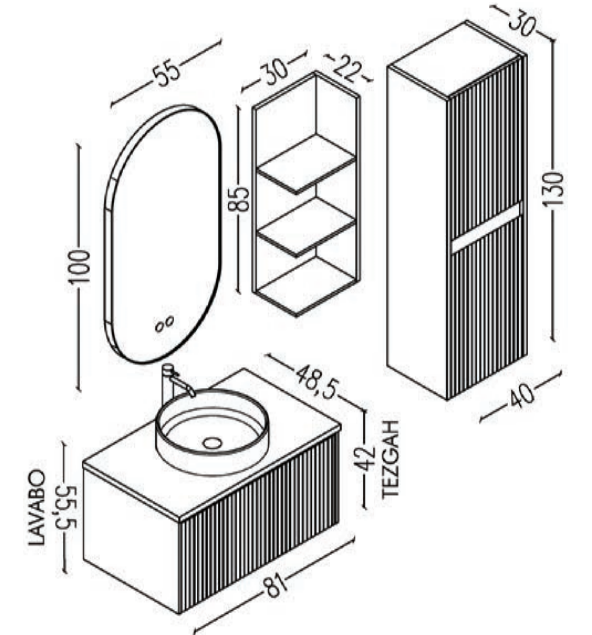

Çekmece/kapak: mdf üzeri lake boya

Drawers/doors: lacquered mdf

Lavabo: seramik (Ø40 cm)

Washbasin: ceramic (Ø40 cm)

Tezgah: sinterflex

Countertop: sinterflex

Almonde 100

Krem
Cream