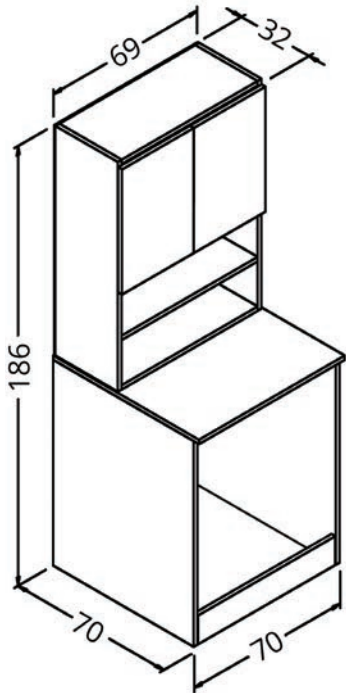

Defne 70

[Dorado/Retro gümüş/Kaman ceviz/Antrasit/Beyzade]:

[Dorado/Retro silver/Kaman walnut/Anthracite/Beyzade]:

Gövde: mdf üzeri melamin kaplama

Body: melamine faced mdf

Çekmece/kapak: mdf üzeri melamin kaplama

Drawers/doors: melamine faced mdf

[Beyaz] [White]:

Gövde: mdf üzeri melamin kaplama

Body: melamine faced mdf

Çekmece/kapak: high gloss

Drawers/doors: high gloss

Beyaz
White

Antrasit
Anthracite

Retro Gümüş
Retro Silver

Dorado
Dorado

Kaman Ceviz
Kaman Walnut

Beyzade
Beyzade

Sessiz kapanma
Soft closing