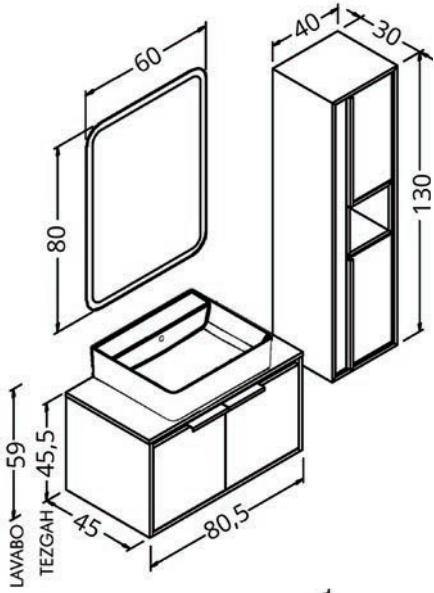

Camaro 80/135

Dorado
Dorado

Sessiz kapanma
Soft closing

Gövde: mdf üzeri melamin kaplama

Body: melamin faced mdf

Çekmece/kapak: mdf üzeri melamin kaplama

Drawers/doors: melamin faced mdf

Lavabo: seramik

Washbasin: ceramic

Camaro 135