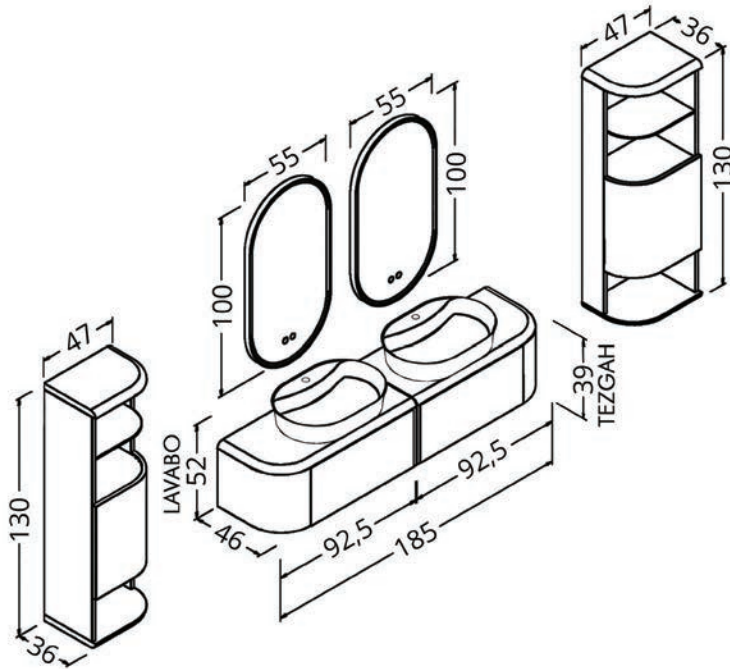

Siesta Duo 184

■
Antrasit
Anthracite

🔒
Sessiz kapanma
Soft closing

Gövde: mdf üzeri lake boya

Body: lacquered mdf

Çekmece/kapak: mdf üzeri lake boya

Drawers/doors: lacquered mdf

Lavabo: seramik (60x41x12 cm)

Washbasin: ceramic (60x41x12 cm)