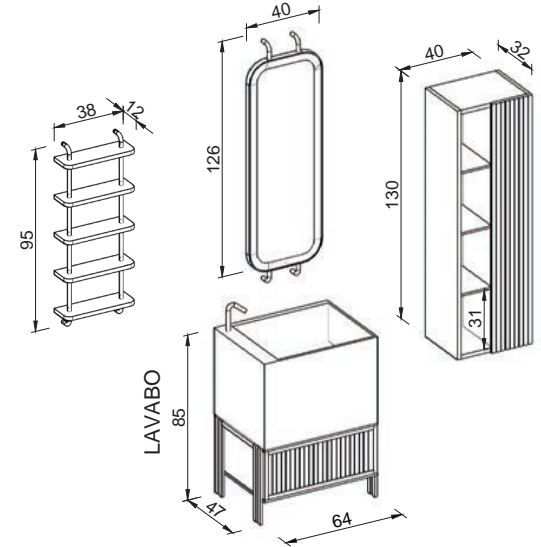

Gövde: mdf üzeri lake boya/metal

Body: lacquered mdf

Çekmece/kapak: mdf üzeri lake boya

Drawer/doors: lacquered mdf

Lavabo: akrilik (62x47x45 cm)

Basin: acrylic (62x47x45 cm)

Parma 120-160

Bordo/Kaman Ceviz
Burgundy/Kaman Walnut