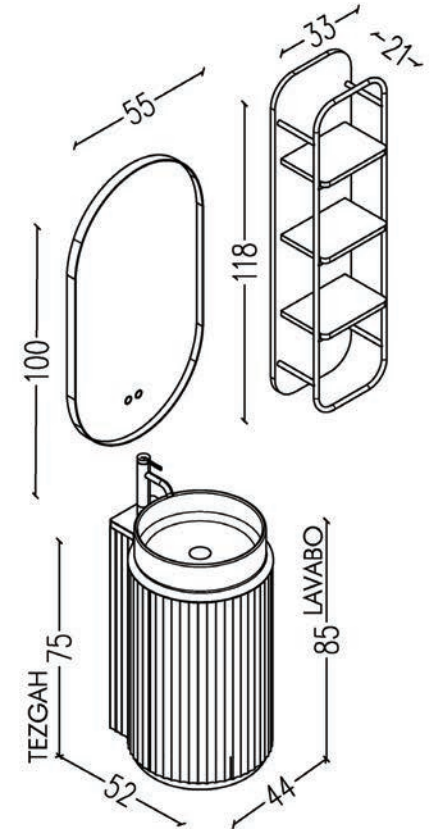

Lotus 42

■ Antrasit
Anthracite

■ Vizon
Mink

☑ Sessiz kapanma
Soft closing

Gövde: mdf üzeri lake boya
Body: lacquered mdf
Çekmece/kapak: mdf üzeri lake boya
Drawers/doors: lacquered mdf
Lavabo: seramik (Ø40 cm)
Washbasin: ceramic (Ø40 cm)