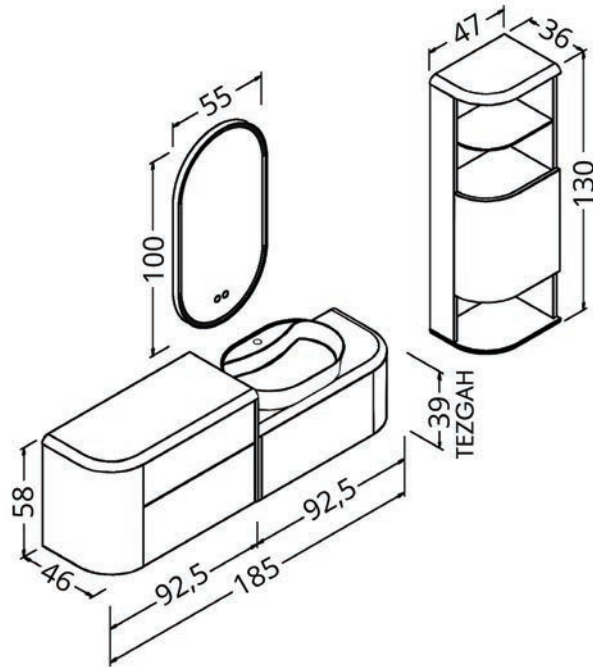

Siesta Single 184

■ Antrasit
Anthracite

☞ Sessiz kapanma
Soft closing

Gövde: mdf üzeri lake boya

Body: lacquered mdf

Çekmece/kapak: mdf üzeri lake boya

Drawers/doors: lacquered mdf

Lavabo: seramik (60x41x12 cm)

Washbasin: ceramic (60x41x12 cm)