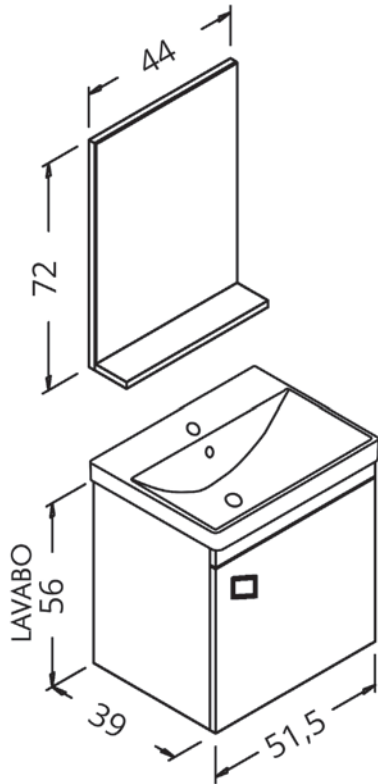

Micra 50

Beyaz
White

Sessiz kapanma
Soft closing

Gövde: mdf üzeri melamin kaplama

Body: melamine faced mdf

Çekmece/kapak: high gloss

Drawers/doors: high gloss

Lavabo: seramik

Washbasin: ceramic