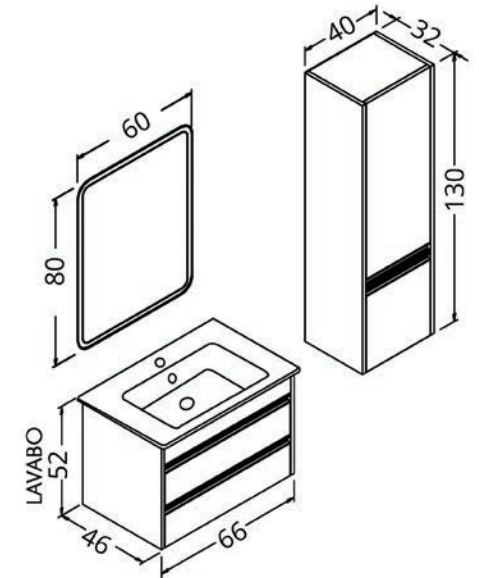

☰
Sessiz kapanma
Soft closing

Gövde: mdf üzeri melamin kaplama

Body: melamin faced mdf

Çekmece/kapak: High gloss

Drawers/doors: High gloss

Lavabo: seramik

Washbasin: ceramic

Levante 85