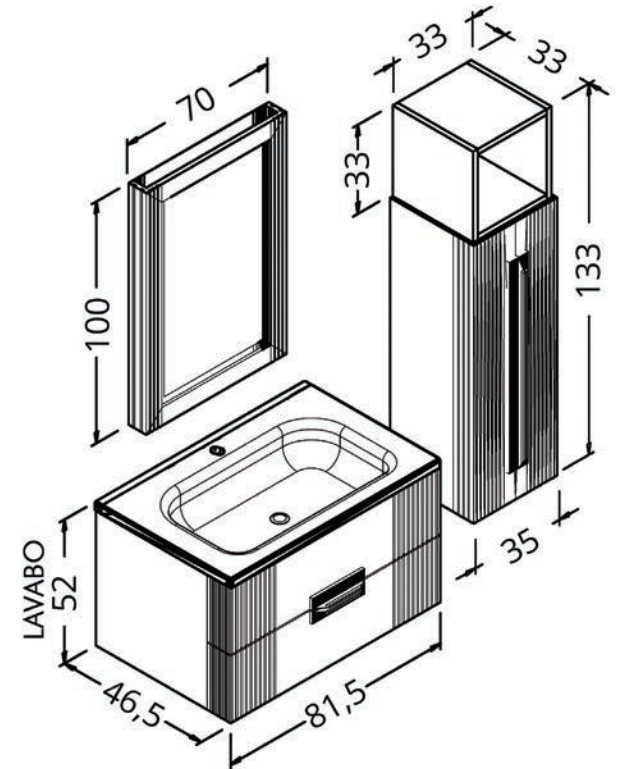

Gövde: mdf üzeri lake boya

Body: lacquered mdf

Çekmece/kapak: mdf üzeri lake boya

Drawers/doors: lacquered mdf

Lavabo: seramik

Washbasin: ceramic

Migella 100

Beyaz / Meşe
White / Oak