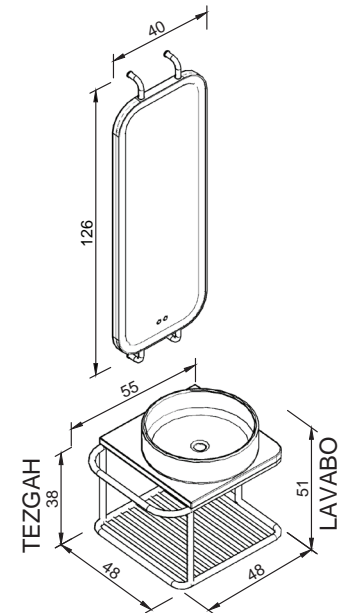

056 >>

085 <<

Onika 55 GRT

Siyah
Black

Sessiz kapanma
Soft closing

Gövde: metal
Body: metal
Tezgah: masif kayın
Counter: solid beech
Lavabo: seramik (Ø40 cm)
Washbasin: ceramic (Ø40 cm)

Onika 55 LTS

Siyah
Black