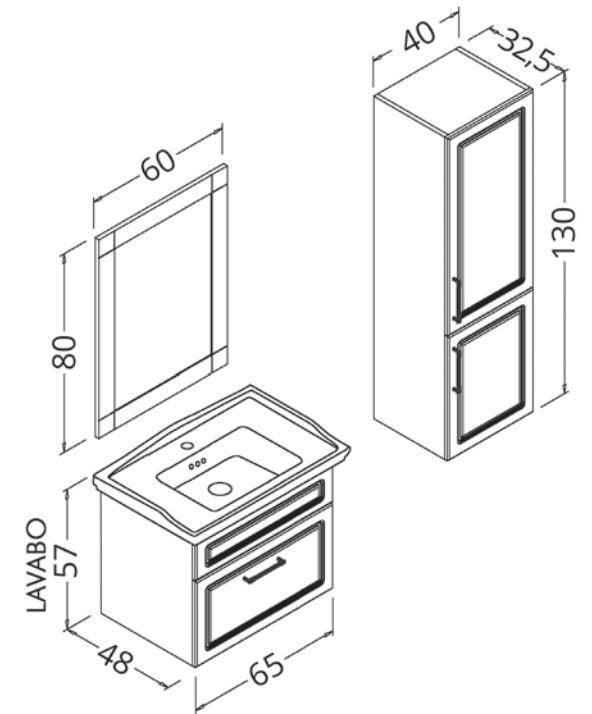

Monaco 65

□
Beyaz
White

■
Antrasit
Anthracite

☰
Sessiz kapanma
Soft closing

Gövde: mdf üzeri membran kaplama

Body: membrane faced mdf

Çekmece/kapak: mdf üzeri membran kaplama

Drawers/doors: membrane faced mdf

Lavabo: seramik

Washbasin: ceramic