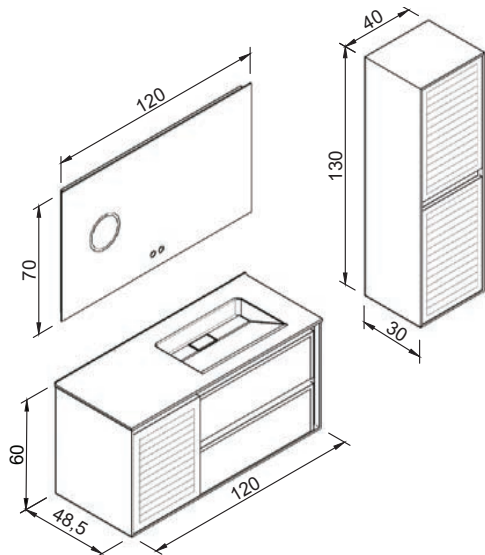

Linze 120

Nane Yeşili Mint Breeze	Vizon Mink	Antrasit Anthracite	Sessiz kapanma Soft closing

Gövde: mdf üzeri lake boya
Body: lacquered mdf
Çekmece/kapak: mdf üzeri lake boya
Drawer/doors: lacquered mdf
Lavabo: akrilik
Basın: acrylic