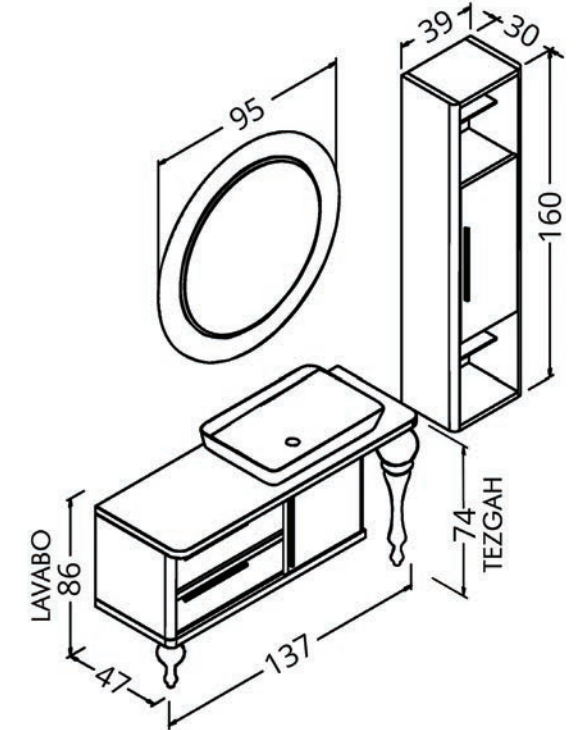

Prestige 140

□
Beyaz
White

■
Siyah
Black

☞
Sessiz kapanma
Soft closing

Gövde: mdf üzeri lake boya

Body: lacquered mdf

Çekmece/kapak: mdf üzeri lake boya

Drawers/doors: lacquered mdf

Tezgah: masif kayın

Counter: solid beech

Lavabo: seramik (65x40x12,5 cm)

Washbasin: ceramic (65x40x12,5 cm)