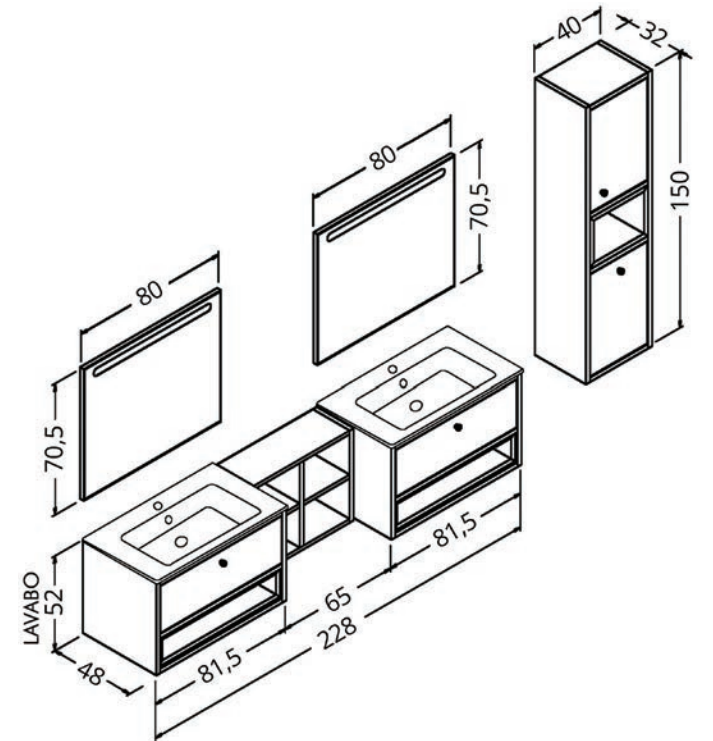

Çekmece/kapak: mdf üzeri melamin kaplama

Drawers/doors: melamin faced mdf

Lavabo: seramik

Washbasin: ceramic

Levante 65

Beyaz
White

Levante 65

□
Beyaz
White