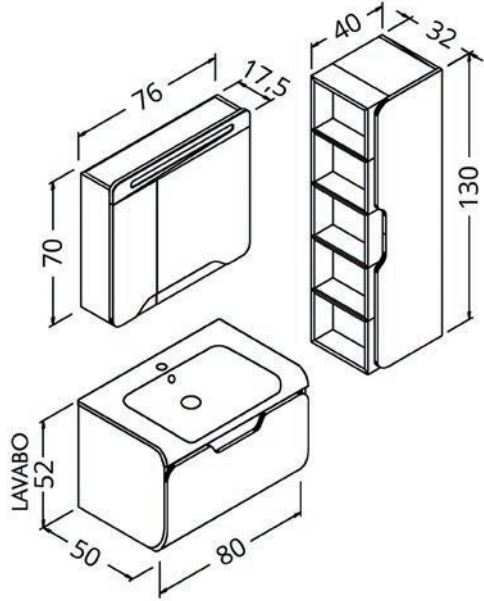

Tales 80

Dorado/Beyaz
Dorado/White

Retro Gümüş/Beyaz
Retro Silver/White

Sessiz kapanma
Soft closing

Gövde: mdf üzeri melamin kaplama
Body: melamine faced mdf
Çekmece/kapak: mdf üzeri lake boya
Drawers/doors: lacquered mdf
Lavabo: seramik
Washbasin: ceramic