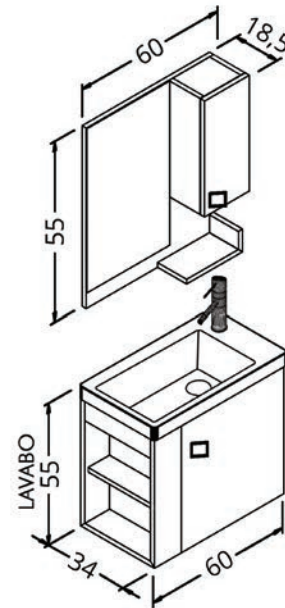

Beyaz
White

Beyzade/Beyaz
Beyzade/White

Retro Gümüş/Beyaz
Retro Silver/White

Sessiz kapanma
Soft closing

Poly 60

Gövde: mdf üzeri melamin kaplama

Body: melamine faced mdf

Çekmece/kapak: high gloss

Drawers/doors: high gloss

Lavabo: seramik

Washbasin: ceramic