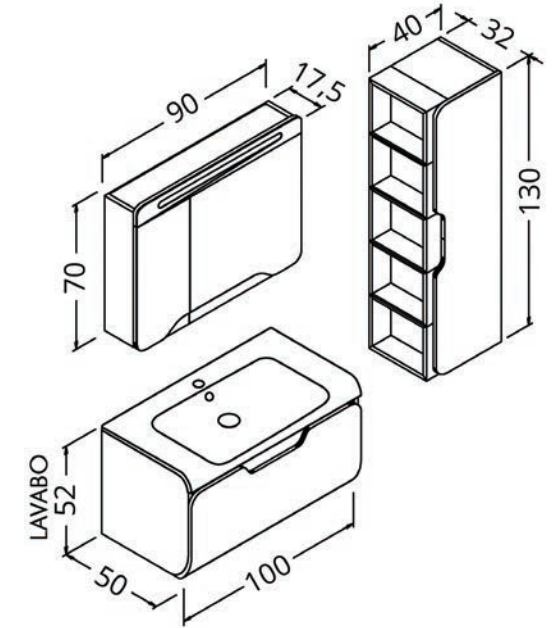

Tales 100

Dorado/Beyaz
Dorado/White

Retro Gümüş/Beyaz
Retro Silver/White

Sessiz kapanma
Soft closing

Gövde: mdf üzeri melamin kaplama
Body: melamine faced mdf
Çekmece/kapak: mdf üzeri lake boya
Drawers/doors: lacquered mdf
Lavabo: seramik
Washbasin: ceramic