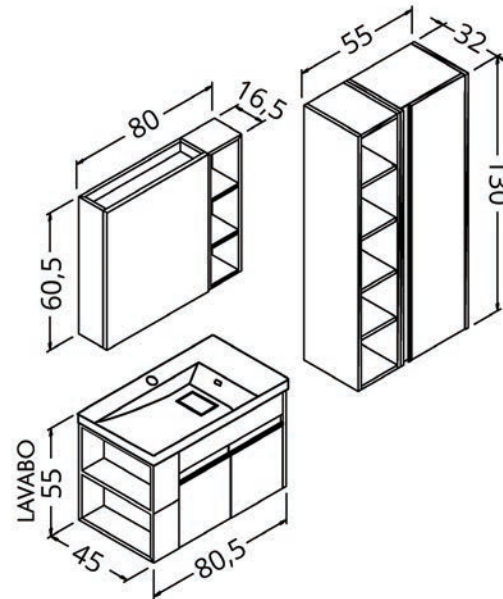

Lavabo: seramik

Washbasin: ceramic

Blenda 75

Beyaz
White

Sessiz kapanma
Soft closing

Gövde: mdf üzeri melamin kaplama
Body: melamine faced mdf
Çekmece/kapak: mdf üzeri lake boya
Drawers/doors: lacquered mdf
Lavabo: seramik
Washbasin: ceramic