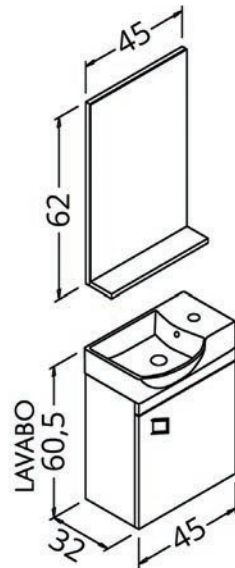

Mini 45

□
Beyaz
White

☰
Sessiz kapanma
Soft closing

Gövde: mdf üzeri melamin kaplama

Body: melamine faced mdf

Çekmece/kapak: high gloss

Drawers/doors: high gloss

Lavabo: seramik

Washbasin: ceramic