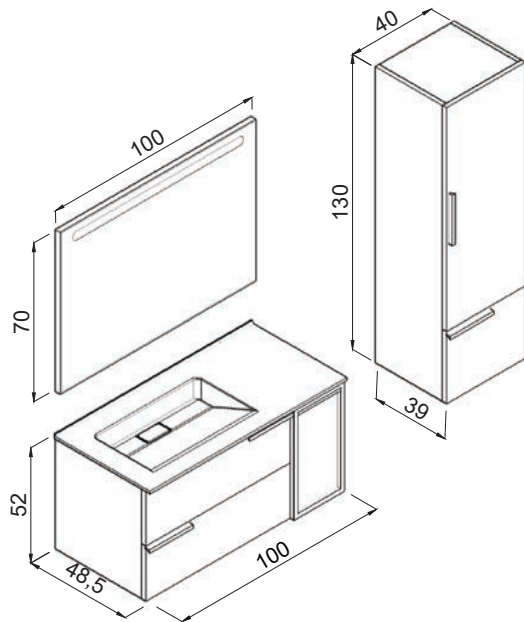

Monza 100

Antrasit
/Spectrum Rose

Sessiz kapanma
Soft closing

Gövde: mdf üzeri melamin kaplama
Body: melamine faced mdf
Çekmece/kapak: mdf üzeri melamin kaplama
Drawers/doors: melamine faced mdf
Lavabo: akrilik
Washbasin: acrylic