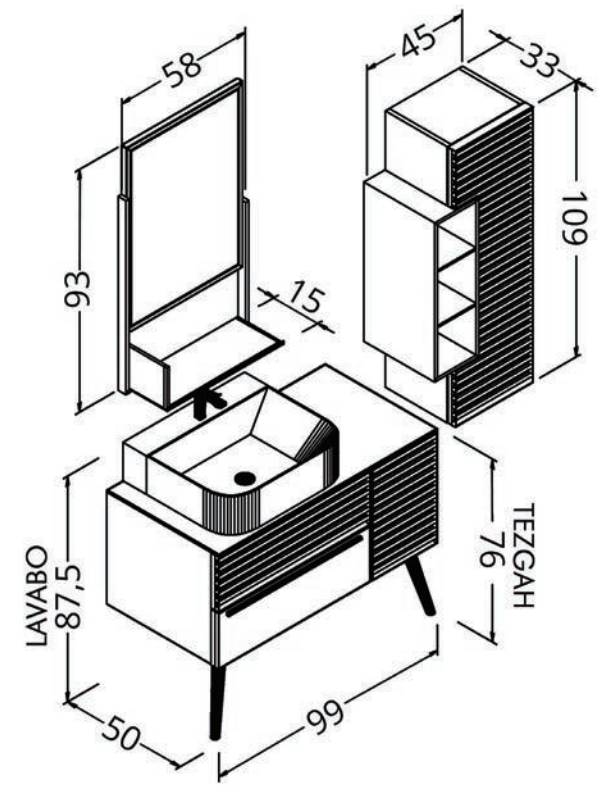

Sessiz kapanma
Soft closing

Gövde: mdf üzeri ahşap kaplama

Body: natural veneered mdf

Çekmece/kapak: mdf üzeri ahşap kaplama+lake boya

Drawers/doors: natural veneered +lacquered mdf

Lavabo: seramik

Washbasin: ceramic