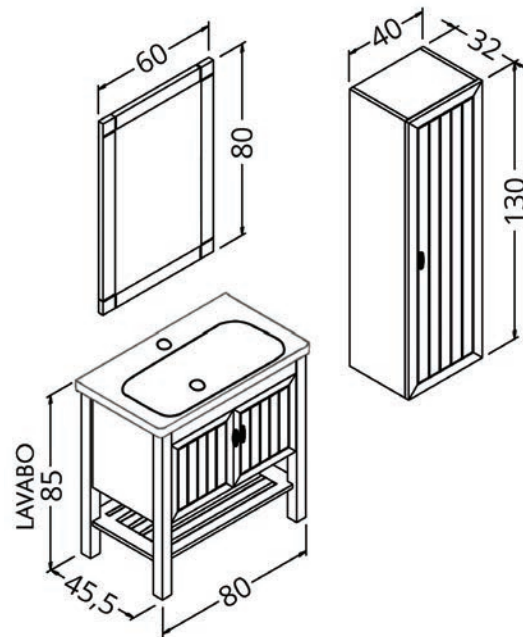

Çekmece/kapak: mdf üzeri lake boya

Drawers/doors: lacquered mdf

Lavabo: seramik

Washbasin: ceramic

Helen 80

Beyaz/White

Helen 80

Beyaz
White