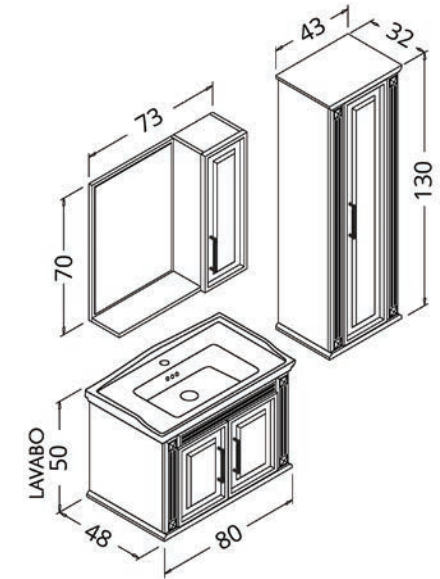

Milano 80

Gövde: mdf üzeri lake boya

Body: lacquered mdf

Çekmece/kapak: mdf üzeri lake boya

Drawers/doors: lacquered mdf

Lavabo: seramik

Washbasin: ceramic