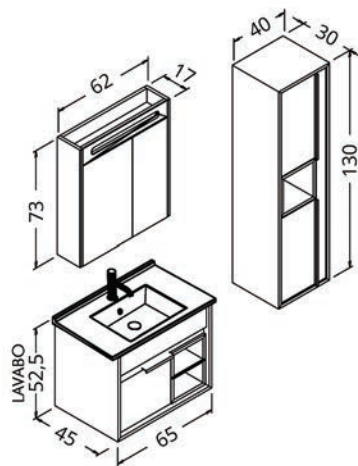

Napoli 65/85/100

(beyaz/white)

Antrasit/Beyaz
Anthracite/White

Antrasit/Dorado
Anthracite/Dorado

Sessiz kapanma
Soft closing

Gövde: mdf üzeri
melamin kaplama
Body: melamine
faced mdf

Çekmece/kapak:
mdf üzeri melamin
kaplama

Drawers/doors:
melamin faced mdf

Lavabo: seramik
Washbasin:
ceramic