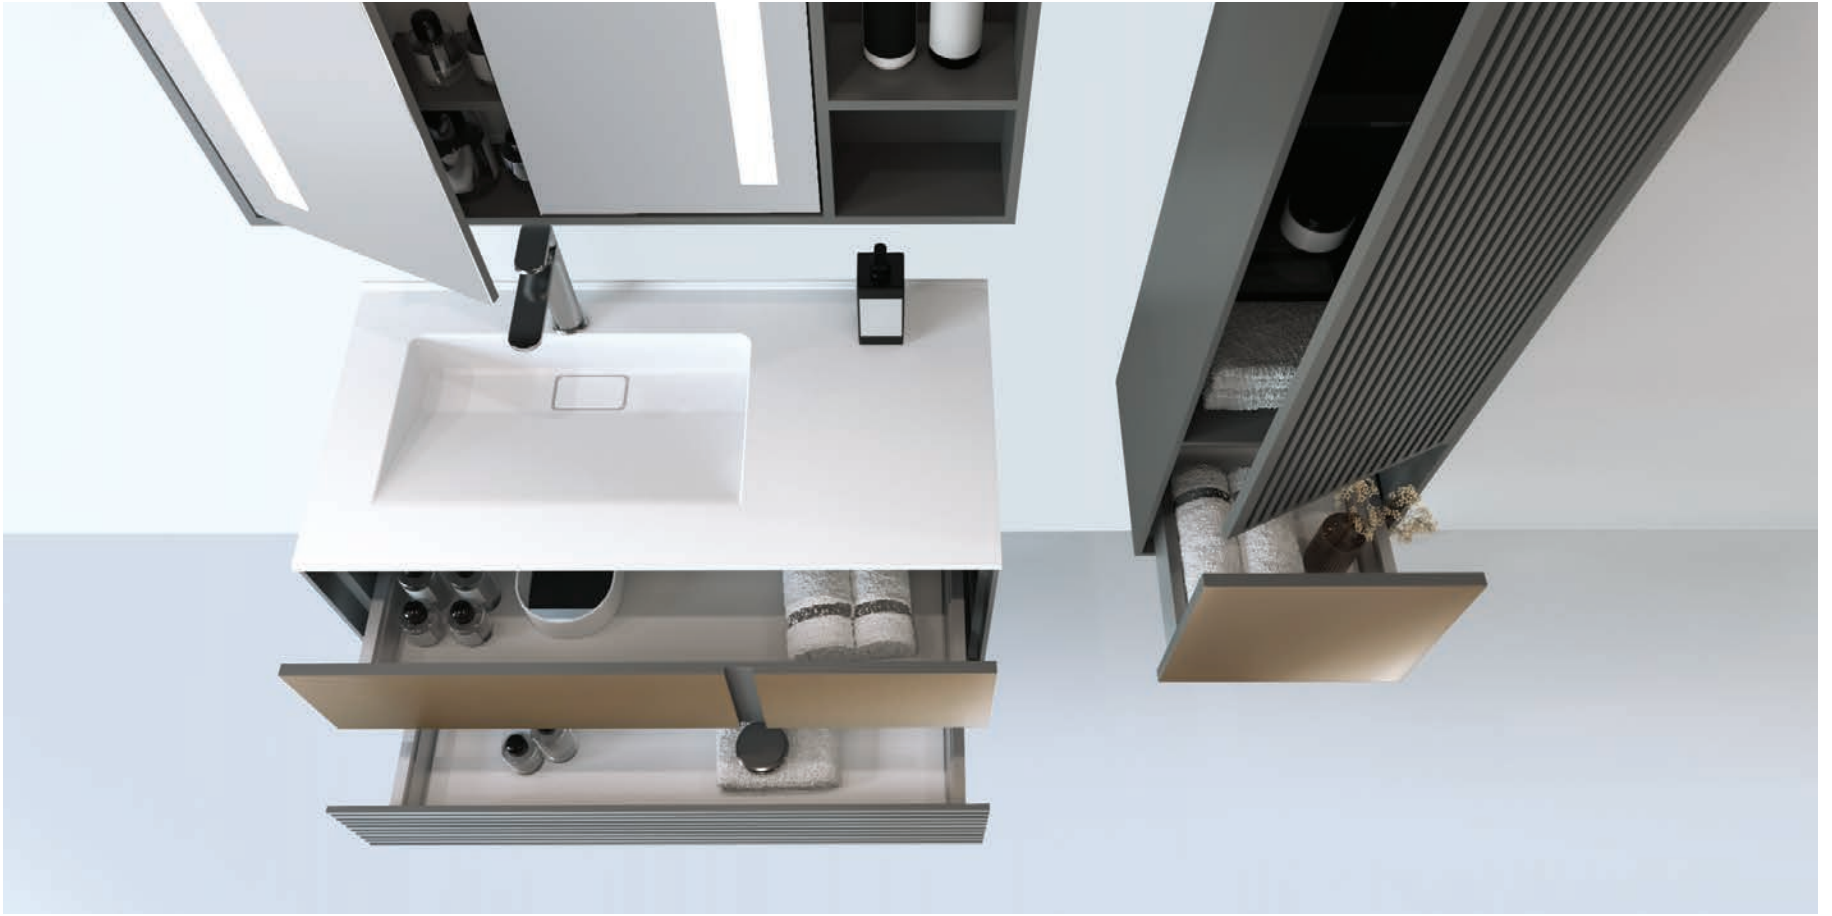

Boneta 100

Antrasit
/Spectrum Rose

Sessiz kapanma
Soft closing

Gövde: mdf üzeri lake boya

Body: lacquered mdf

Çekmece/kapak: mdf üzeri lake boya + melamin kaplama

Drawers/doors: lacquered mdf + melamine faced mdf

Lavabo: akrilik

Washbasin: acrylic