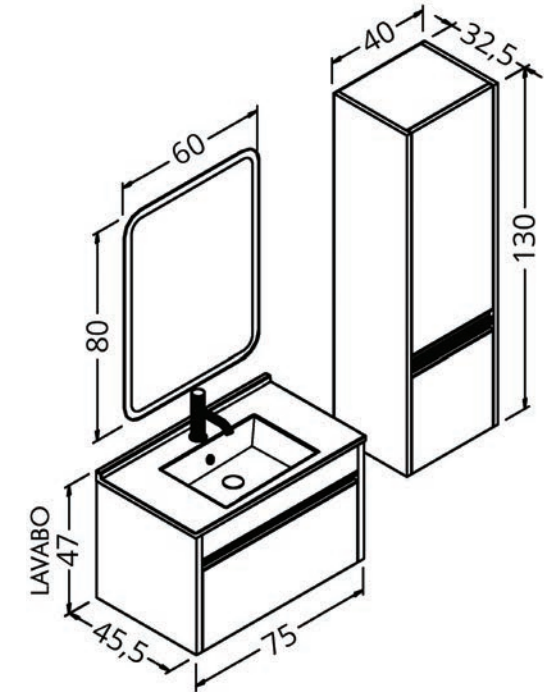

[Beyaz/White]:

Gövde: mdf üzeri melamin kaplama

Body: melamin faced mdf

Çekmece/kapak: High gloss

Drawers/doors: High gloss

Lavabo: seramik

Washbasin: ceramic

Tempo 60