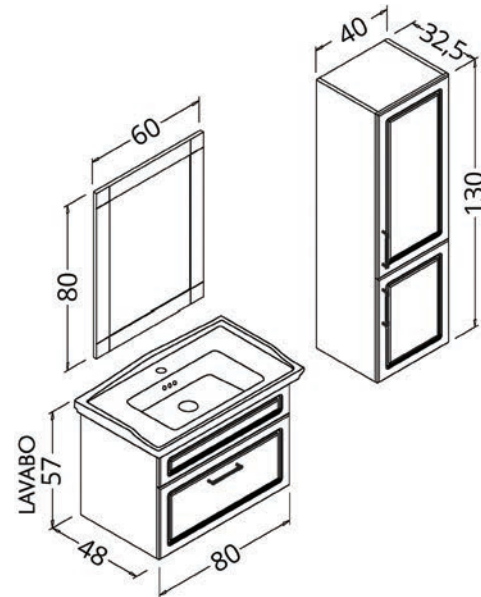

Monaco 80

□
Beyaz
White

■
Antrasit
Anthracite

☰
Sessiz kapanma
Soft closing

Gövde: mdf üzeri membran kaplama

Body: membrane faced mdf

Çekmece/kapak: mdf üzeri membran kaplama

Drawers/doors: membrane faced mdf

Lavabo: seramik

Washbasin: ceramic