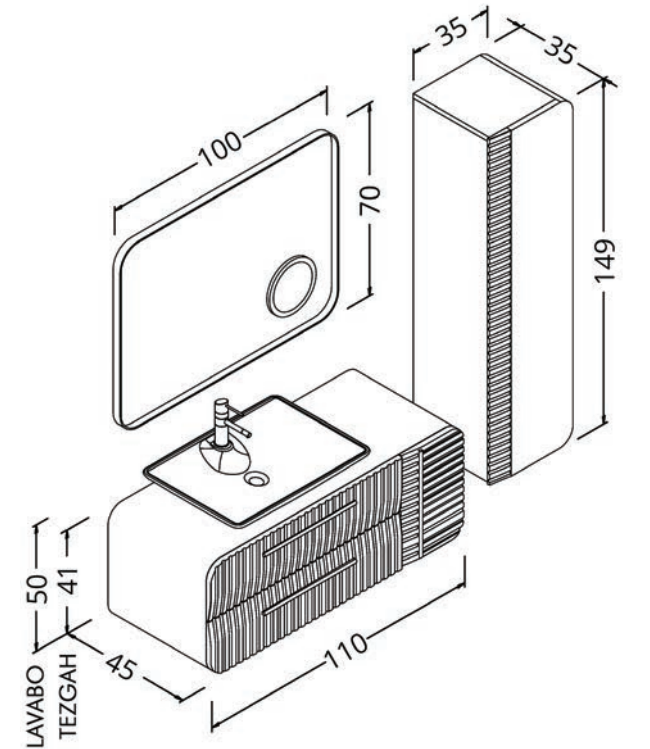

Anemon 110

■
Antrasit
Anthracite

□
Beyaz
White

☰
Sessiz kapanma
Soft closing

Gövde: mdf üzeri lake boya

Body: lacquered mdf

Çekmece/kapak: mdf üzeri lake boya

Drawers/doors: lacquered mdf

Lavabo: seramik (64,5x39,5x10,5 cm)

Washbasin: ceramic (64,5x39,5x10,5 cm)