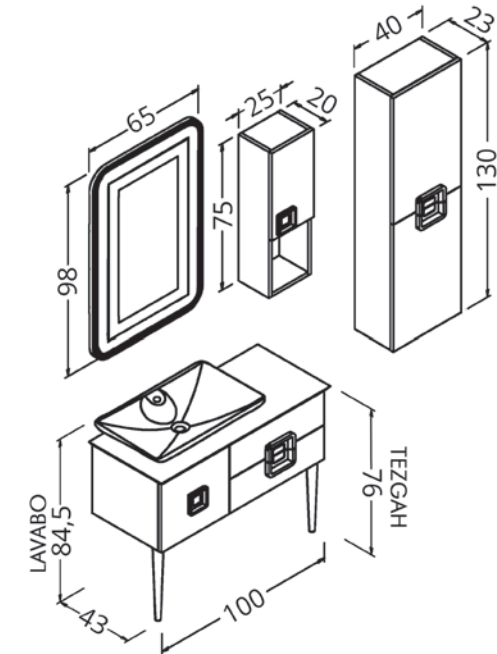

Zürih 100

- Beyaz/Kayın
  White/Beech
- Antrasit/Kayın
  Anthracite/Beech
- Sessiz kapanma
  Soft closing

- Gövde: mdf üzeri lake boya
- Body: lacquered mdf
- Çekmece/kapak: mdf üzeri lake boya
- Drawers/doors: lacquered mdf
- Lavabo: seramik
- Washbasin: ceramic
- Tezgah: masif kayın
- Counter: solid beech