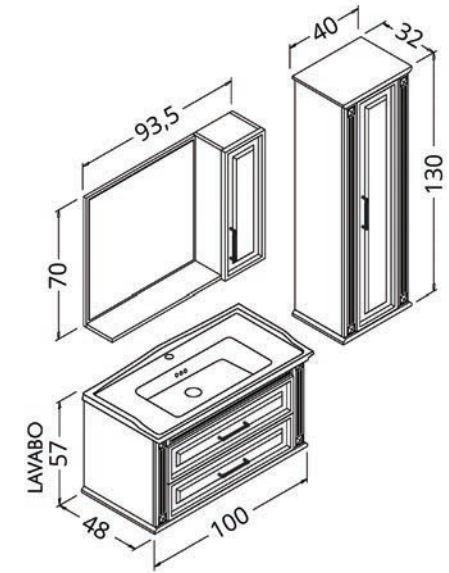

Washbasin: ceramic

Moskova 100 DLP

Beyaz/White

Moskova 100 MRC

Gri/Gray

Moskova 100

Gövde: mdf üzeri lake boya
Body: lacquered mdf
Çekmece/kapak: mdf üzeri lake boya
Drawers/doors: lacquered mdf
Lavabo: seramik
Washbasin: ceramic