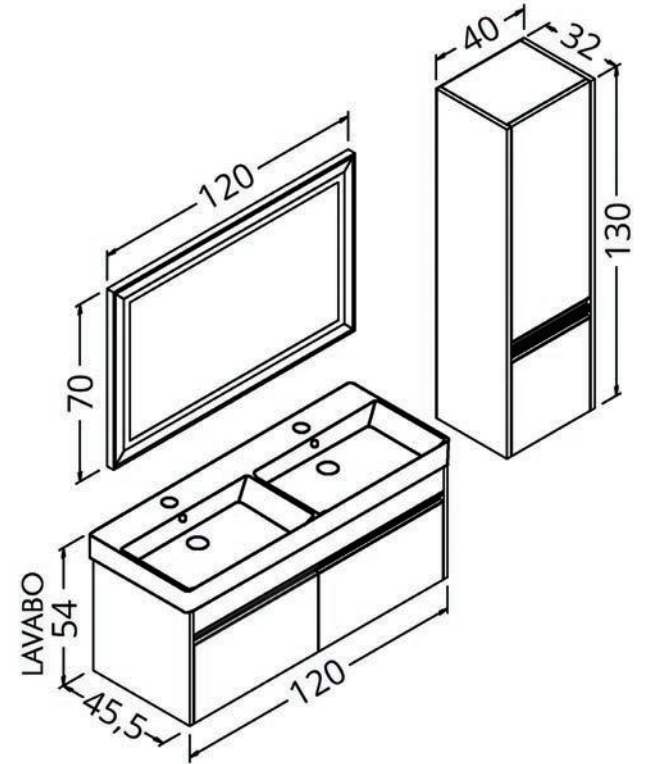

Lavabo: seramik

Washbasin: ceramic

Blenda 75

Beyaz
White

Sessiz kapanma
Soft closing

Gövde: mdf üzeri melamin kaplama
Body: melamine faced mdf
Çekmece/kapak: mdf üzeri lake boya
Drawers/doors: lacquered mdf
Lavabo: seramik
Washbasin: ceramic