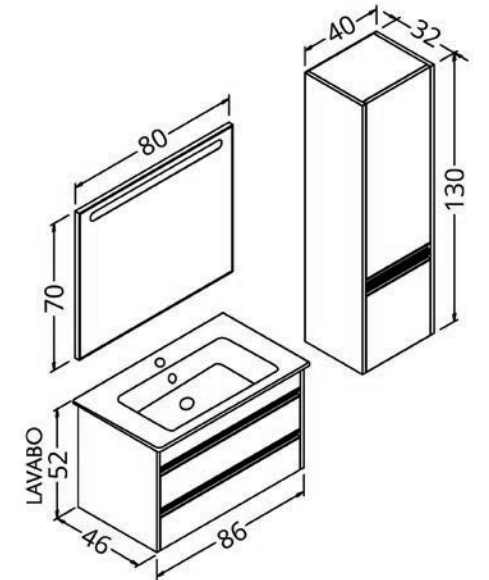

Levante 85

□
Beyaz
White

☰
Sessiz kapanma
Soft closing

Gövde: mdf üzeri melamin kaplama

Body: melamin faced mdf

Çekmece/kapak: High gloss

Drawers/doors: High gloss

Lavabo: seramik

Washbasin: ceramic