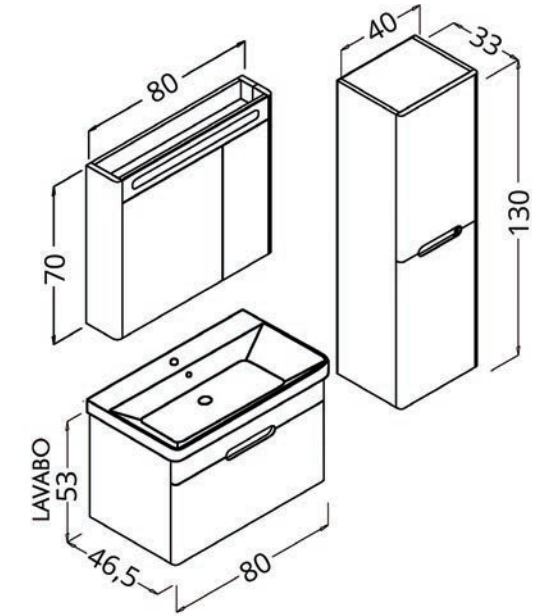

Olimpia 80

Antrasit/Beyaz
Anthracite/White

Olimpia 80

 Dorado/Beyaz
Dorado/White

 Antrasit/Beyaz
Anthracite/White

 Sessiz kapanma
Soft closing

Gövde: mdf üzeri melamin kaplama
Body: melamine faced mdf
Çekmece/kapak: mdf üzeri lake boya
Drawers/doors: lacquered mdf
Lavabo: seramik
Washbasin: ceramic