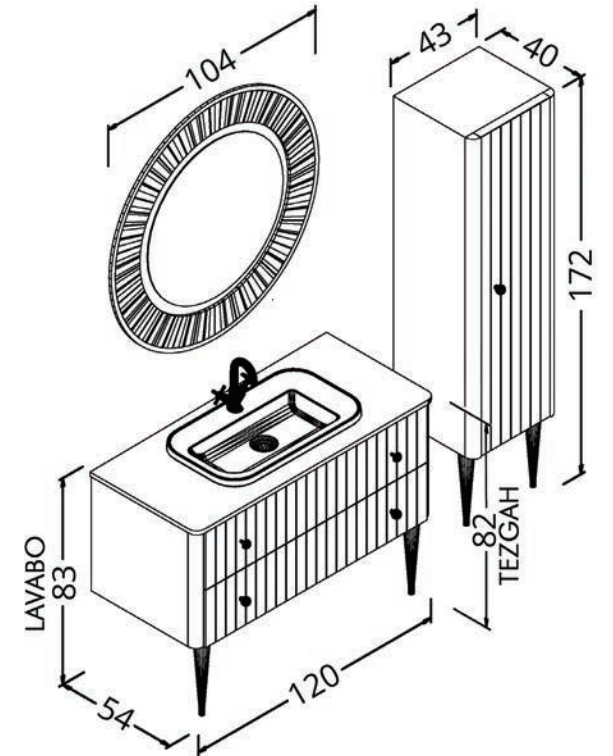

☰
Sessiz kapanma
Soft closing

Gövde: mdf üzeri lake boya

Body: lacquered mdf

Çekmece/kapak: mdf üzeri lake boya

Drawers/doors: lacquered mdf

Lavabo: seramik (70x40 cm)

Washbasin: ceramic (70x40 cm)

Laura 120