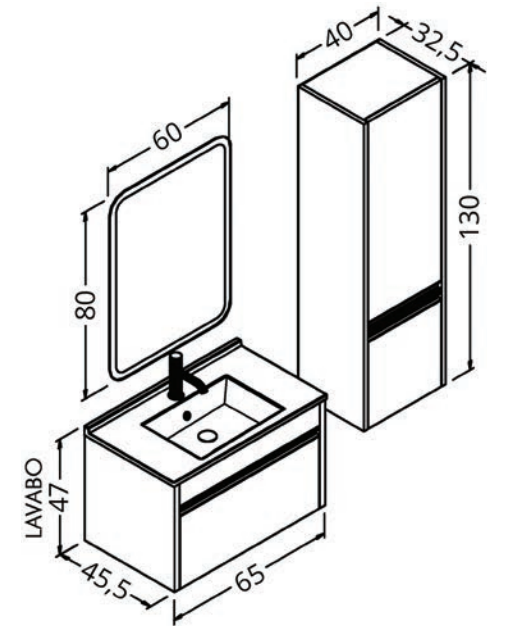

Duenos 65

□
Beyaz
White

☰
Sessiz kapanma
Soft closing

Gövde: mdf üzeri melamin kaplama

Body: melamin faced mdf

Çekmece/kapak: High gloss

Drawers/doors: High gloss

Lavabo: seramik

Washbasin: ceramic