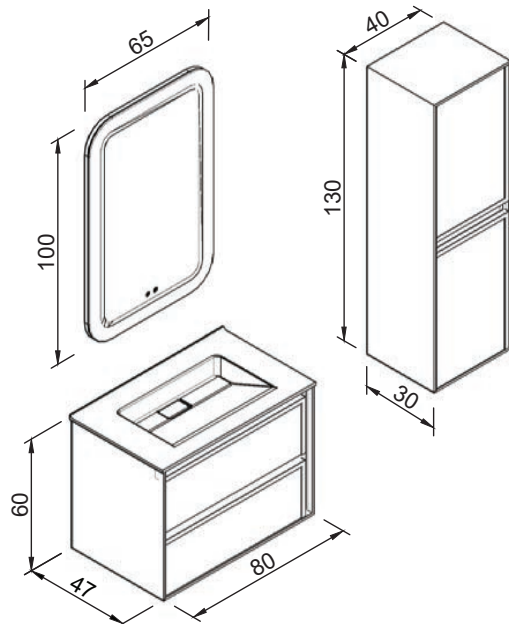

Elisa 80

Nane Yeşili Minty Breeze	Vizon Mink	Antrasit Anthracite	Sessiz kapanma Soft closing

Gövde: mdf üzeri lake boya
Body: lacquered mdf
Çekmece/kapak: mdf üzeri lake boya
Drawers/doors: lacquered mdf
Lavabo: akrilik
Washbasin: acrylic