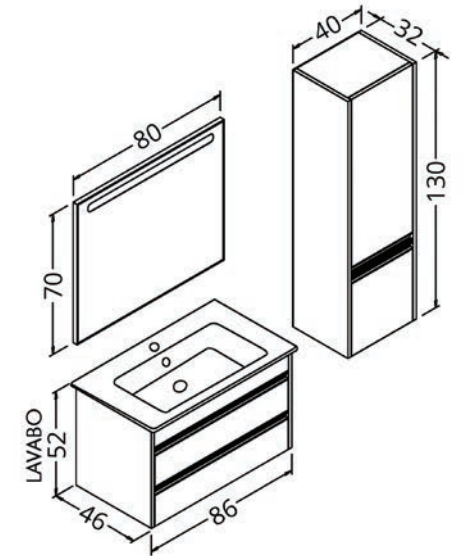

Lavabo: seramik

Washbasin: ceramic

Levante 85

Kaman Ceviz
Kaman Walnut

Levante 85

Kaman Ceviz
Kaman Walnut

Sessiz kapanma
Soft closing

Gövde: mdf üzeri melamin kaplama
Body: melamin faced mdf
Çekmece/kapak: mdf üzeri melamin kaplama
Drawers/doors: melamin faced mdf
Lavabo: seramik
Washbasin: ceramic