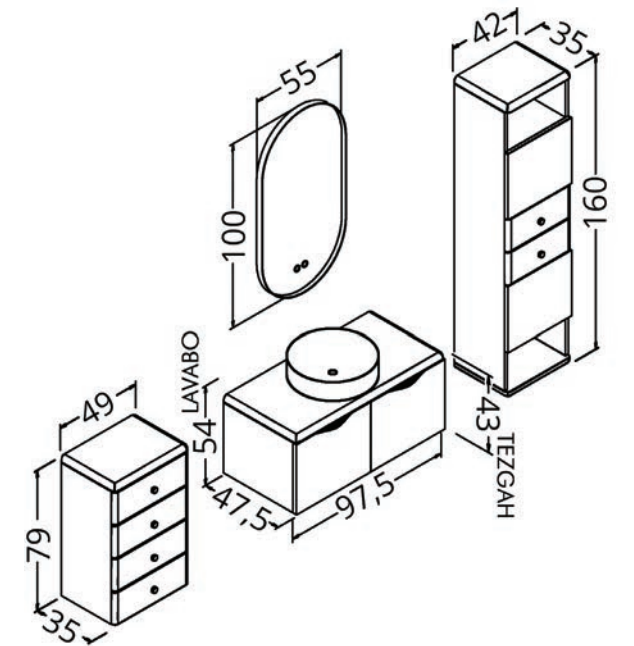

Çekmece/kapak: mdf üzeri lake boya

Drawers/doors: lacquered mdf

Tezgah: masif kayın

Counter: solid beech

Lavabo: seramik (Ø43 cm)

Washbasin: ceramic (Ø43 cm)

Siesta 92

■
Antrasit
Anthracite