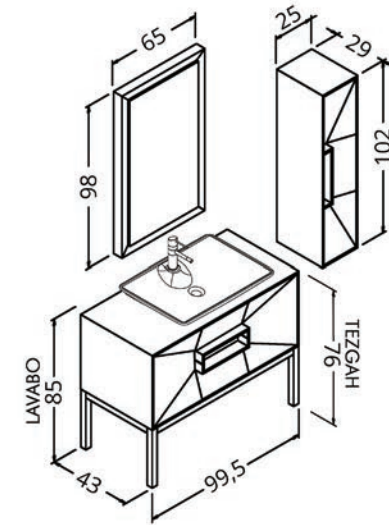

Gövde: mdf üzeri parlak lake boya

Body: glossy lacquered mdf

Çekmece/kapak: mdf üzeri parlak lake boya

Drawers/doors: glossy lacquered mdf

Lavabo: seramik

Washbasin: ceramic