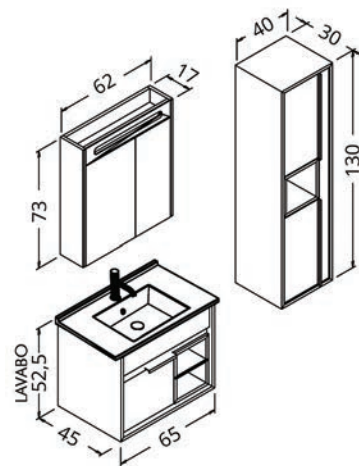

Gövde: mdf üzeri
melamin kaplama
Body: melamine
faced mdf
Çekmece/kapak:
mdf üzeri melamin
kaplama
Drawers/doors:
melamin faced mdf
Lavabo: seramik
Washbasin:
ceramic

Napoli 65/85/100

(dorado)

Napoli 65/85/100