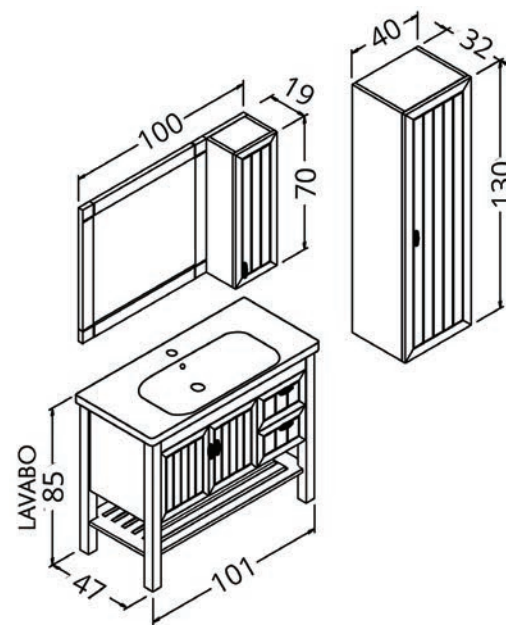

Helen

100 cm

Gövde: mdf üzeri melamin kaplama
Body: melamine faced mdf
Çekmece/kapak: mdf üzeri lake boya
Drawers/doors: lacquered mdf
Lavabo: seramik
Washbasin: ceramic

□ Beyaz
White

■ Antrasit
Anthracite

☑ Sessiz kapanma
Soft closing