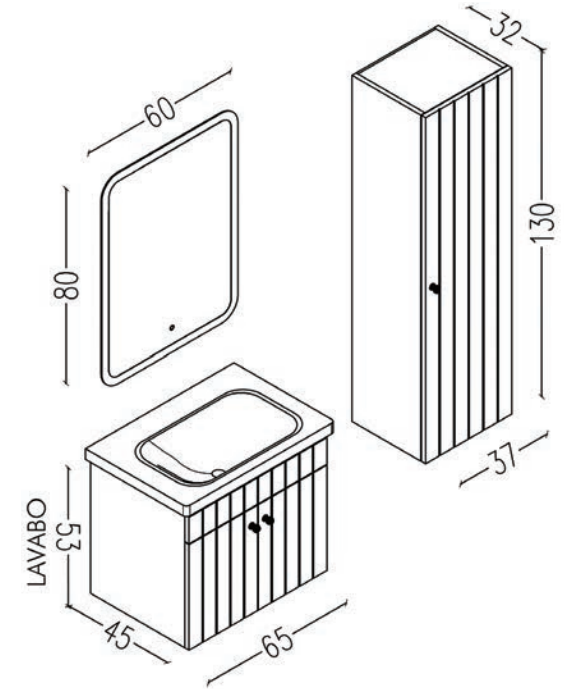

Gövde: mdf üzeri melamin kaplama

Body: melamin faced mdf

Çekmece/kapak: membran kaplama mdf

Drawers/doors: membrane faced mdf

Lavabo: seramik

Washbasin: ceramic

Avien 80

Kiremit/Beyaz
Terracotta/White