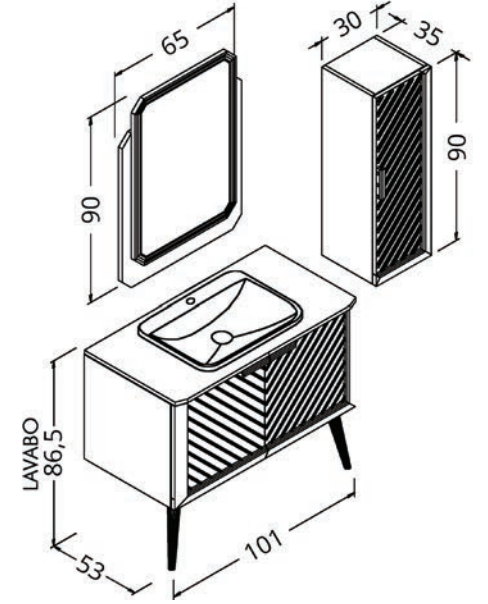

Migella 100

Beyaz/Meşe
White/Oak

Sessiz kapanma
Soft closing

Gövde: mdf üzeri ahşap kaplama

Body: natural veneered mdf

Çekmece/kapak:

mdf üzeri parlak lake boya

Drawers/doors:

glossy lacquered mdf

Lavabo: seramik

Washbasin: ceramic