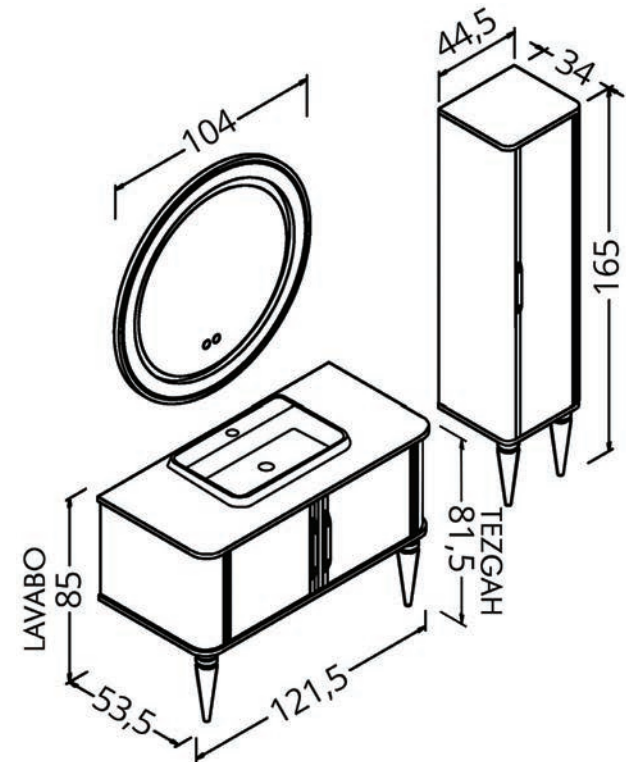

Laura 120

Beyaz
White

Siyah
Black

Sessiz kapanma
Soft closing

Gövde: mdf üzeri lake boya

Body: lacquered mdf

Çekmece/kapak: mdf üzeri lake boya

Drawers/doors: lacquered mdf

Lavabo: seramik (60x40 cm)

Washbasin: ceramic (60x40 cm)

Tezgah: belenco mermer

Counter: belenco marble