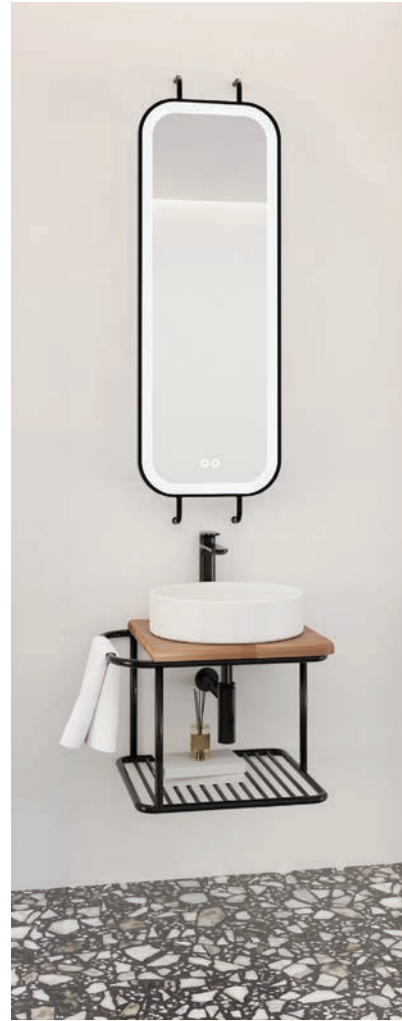

Onika 55 GRT

Siyah
Black

Sessiz kapanma
Soft closing

Gövde: metal
Body: metal
Tezgah: masif kayın
Counter: solid beech
Lavabo: seramik (Ø40 cm)
Washbasin: ceramic (Ø40 cm)