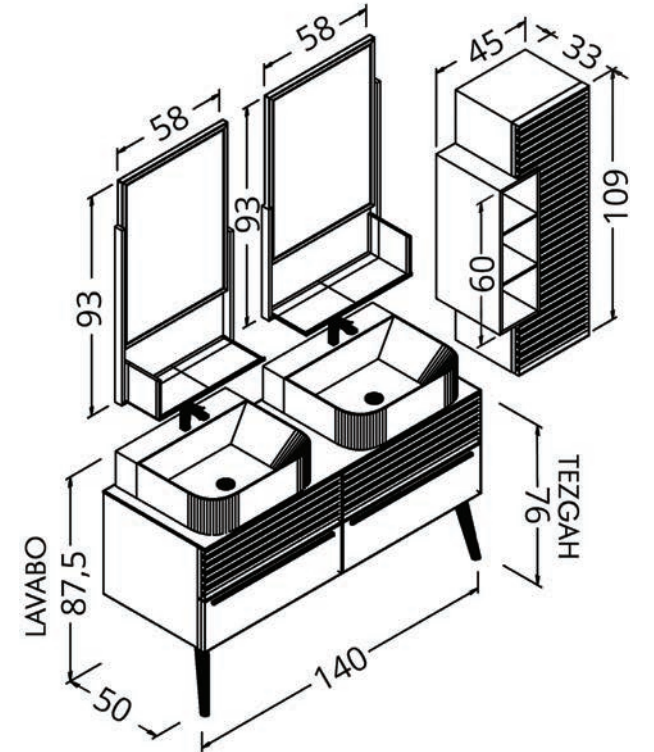

Pareja 140

Meşe/Antrasit
Oak/ Anthracite

Meşe/Yeşil
Oak/ Green

Sessiz kapanma
Soft closing

Gövde: mdf üzeri ahşap kaplama

Body: natural veneered mdf

Çekmece/kapak: mdf üzeri ahşap kaplama+lake boya

Drawers/doors: natural veneered +lacquered mdf

Lavabo: seramik

Washbasin: ceramic