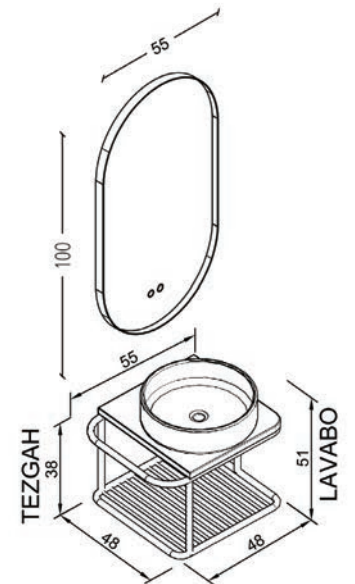

Sessiz kapanma
Soft closing

Gövde: metal

Body: metal

Tezgah: masif kayın

Counter: solid beech

Lavabo: seramik (Ø40 cm)

Washbasin: ceramic (Ø40 cm)

Sable 65