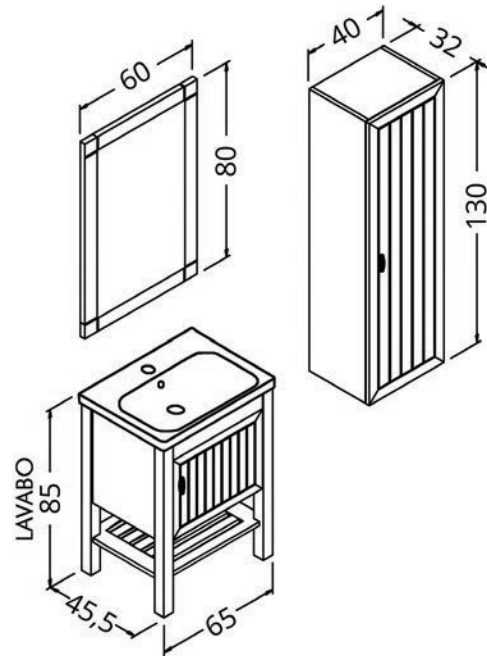

Helen 65

Beyaz
White

Antrasit
Anthracite

Sessiz kapanma
Soft closing

Gövde: mdf üzeri melamin kaplama

Body: melamine faced mdf

Çekmece/kapak: mdf üzeri lake boya

Drawers/doors: lacquered mdf

Lavabo: seramik

Washbasin: ceramic