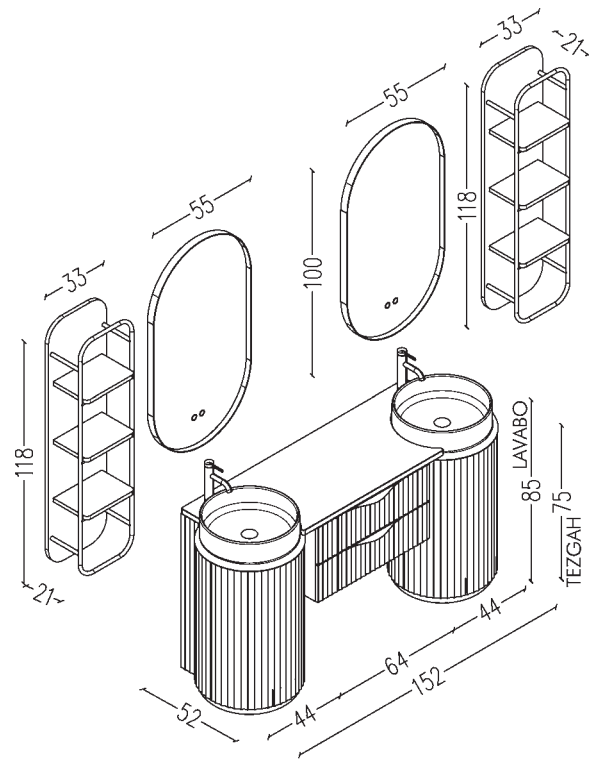

Lotus Duo 150

Antrasit/Kayın
Anthracite/Beech

Vizon/Kayın
Mink/Beech

Sessiz kapanma
Soft closing

Gövde: mdf üzeri lake boya

Body: lacquered mdf

Çekmece/kapak: mdf üzeri lake boya

Drawers/doors: lacquered mdf

Lavabo: seramik (Ø40 cm)

Washbasin: ceramic (Ø40 cm)

Tezgah: masif kayın

Counter: solid beech