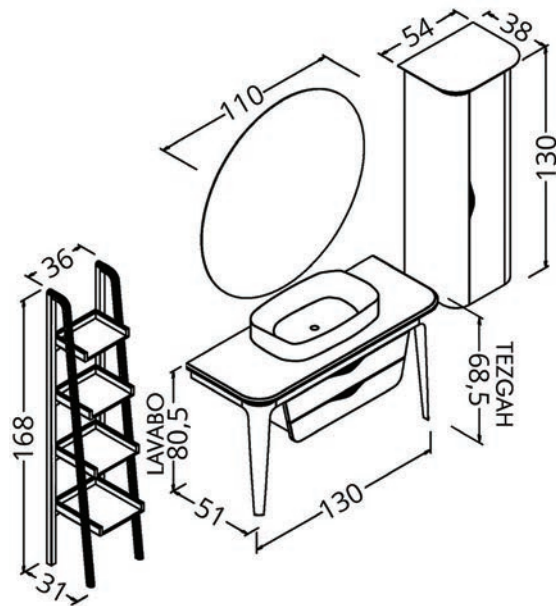

Brezza 130

Beyaz/Kayın
White/Beech

Sessiz kapanma
Soft closing

Gövde: mdf üzeri lake boya
Body: lacquered mdf
Çekmece/kapak: mdf üzeri lake boya
Drawers/doors: lacquered mdf
Lavabo: seramik (65x40x12,5 cm)
Washbasin: ceramic (65x40x12,5 cm)
Tezgah: masif kayın
Counter: solid beech