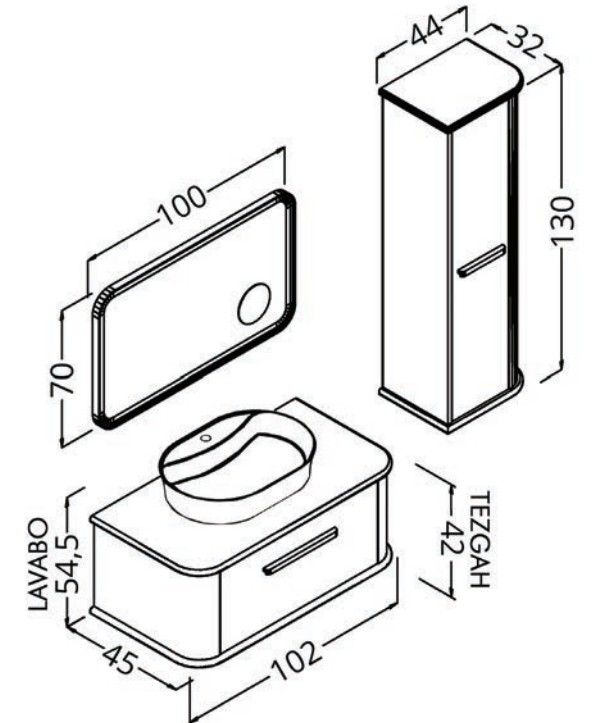

Çekmece/kapak: mdf üzeri lake boya

Drawers/doors: lacquered mdf

Lavabo: seramik

Washbasin: ceramic

Tezgah: Masif Kayın

Counter: solid beech

Omente 100

Lacivert
Navy Blue