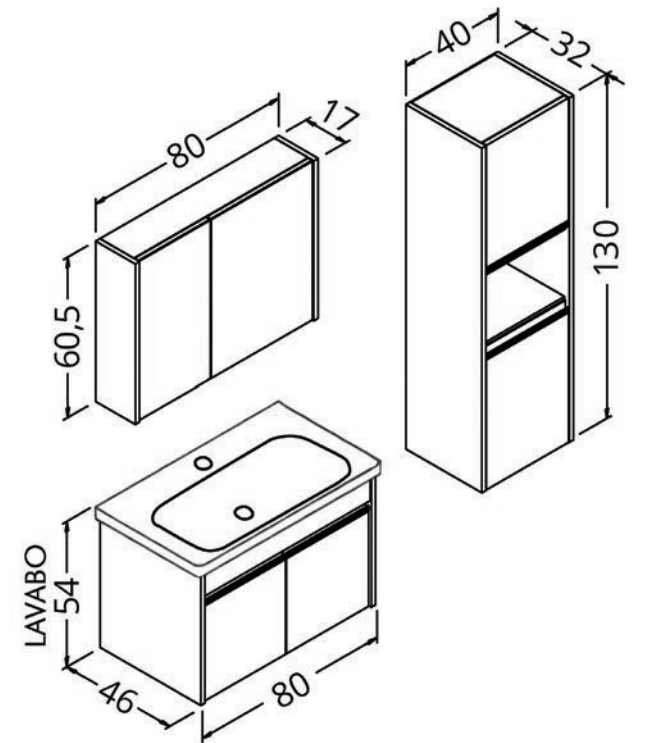

Gövde: mdf üzeri melamin kaplama

Body: melamine faced mdf

Çekmece/kapak: high gloss

Drawers/doors: high gloss

Lavabo: seramik

Washbasin: ceramic

Begonya

55/65/80/100