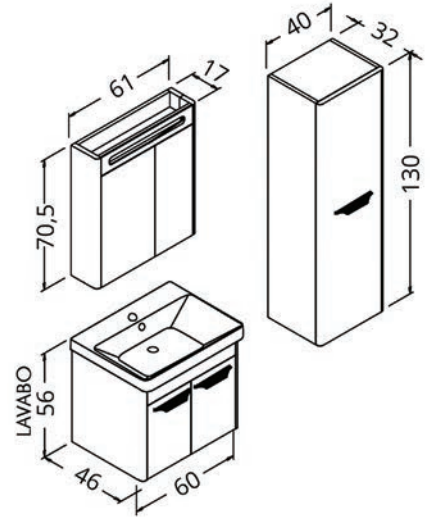

Mauna 60

Gri
Gray

Beyaz
White

Antrasit
Anthracite

Sessiz kapanma
Soft closing

Gövde: mdf üzeri lake boya

Body: lacquered mdf

Çekmece/kapak: mdf üzeri lake boya

Drawers/doors: lacquered mdf

Lavabo: seramik

Washbasin: ceramic