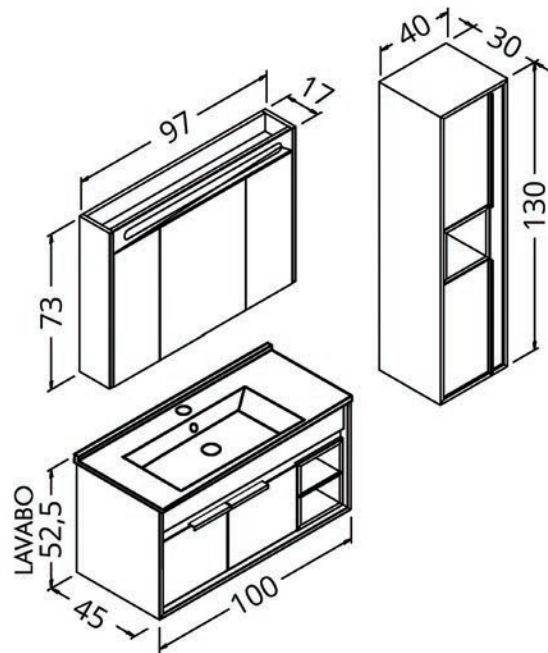

Drawers/doors:
melamin faced mdf

Lavabo: seramik
Washbasin:
ceramic

Gövde: mdf üzeri
melamin kaplama
Body: melamine
faced mdf

Çekmece/kapak:
high gloss

Drawers/doors:
high gloss

Lavabo: seramik
Washbasin:
ceramic