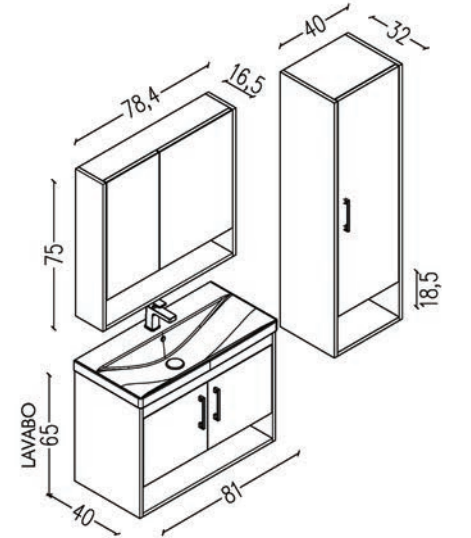

Samba 80

Dorado/Beyaz
Dorado/White

Sessiz kapanma
Soft closing

Gövde: mdf üzeri melamin kaplama

Body: melamin faced mdf

Çekmece/kapak: High gloss

Drawers/doors: High gloss

Lavabo: seramik

Washbasin: ceramic