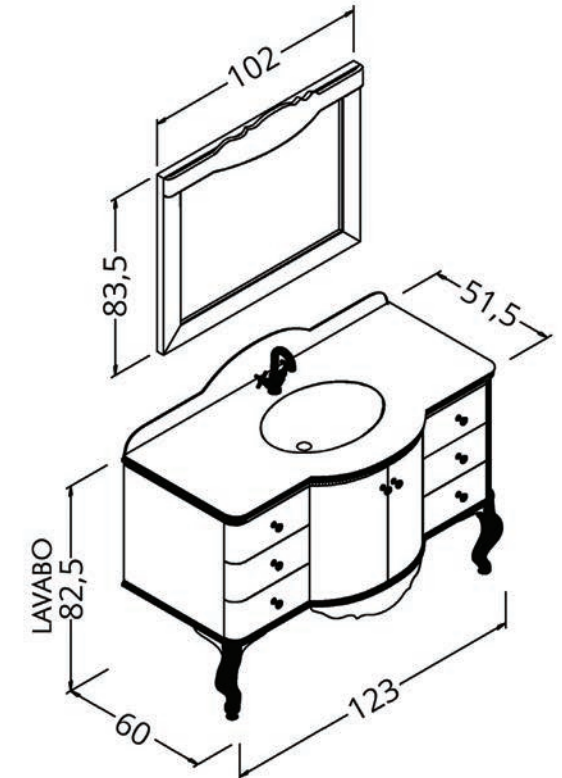

Siena 120

□
Beyaz
White

■
Sedef Krem
Nacre Cream

☰
Sessiz kapanma
Soft closing

Gövde: mdf üzeri parlak lake boya

Body: glossy lacquered mdf

Çekmece/kapak: mdf üzeri parlak lake boya

Drawers/doors: lacquered mdf

Tezgah: doğal mermer

Counter: natural marble

Tezgah: belenco

Counter: belenco

Lavabo: seramik

Washbasin: ceramic