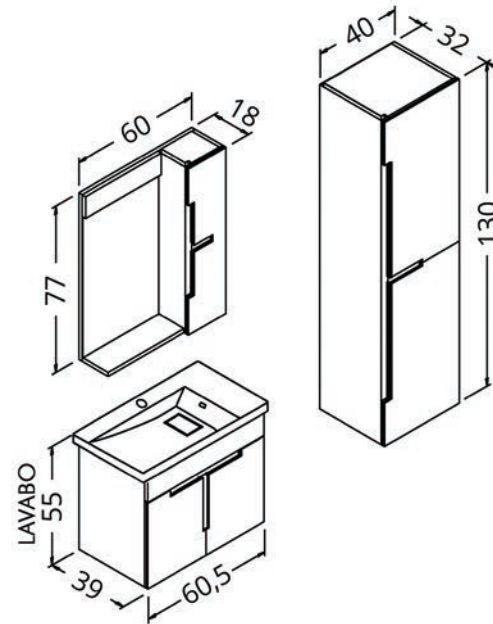

Tempo 60

Antrasit/Beyaz

Anthracite/White

Sessiz kapanma

Soft closing

Gövde: mdf üzeri melamin kaplama
Body: melamine faced mdf
Çekmece/kapak: mdf üzeri lake boya
Drawers/doors: lacquered mdf
Lavabo: seramik
Washbasin: ceramic