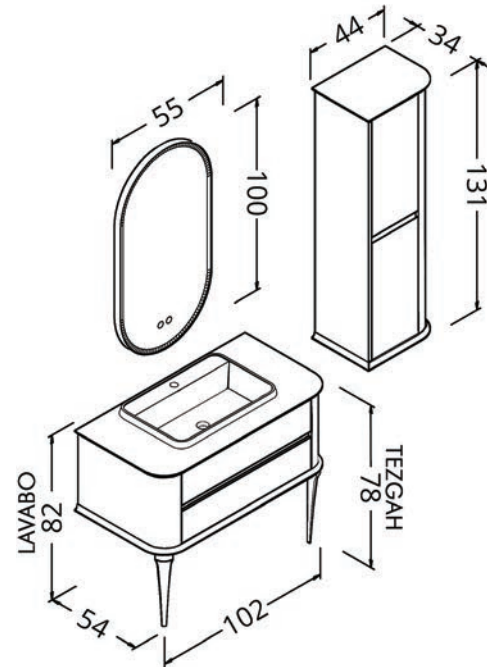

Pier 100

Antrasit/Kayın
Anthracite/Beech

Vizon/Kayın
Mink/Beech

Sessiz kapanma
Soft closing

Gövde: mdf üzeri lake boya

Body: lacquered mdf

Çekmece/kapak: mdf üzeri lake boya

Drawers/doors: lacquered mdf

Lavabo: seramik

Washbasin: ceramic

Tezgah: masif kayın

Counter: solid beech