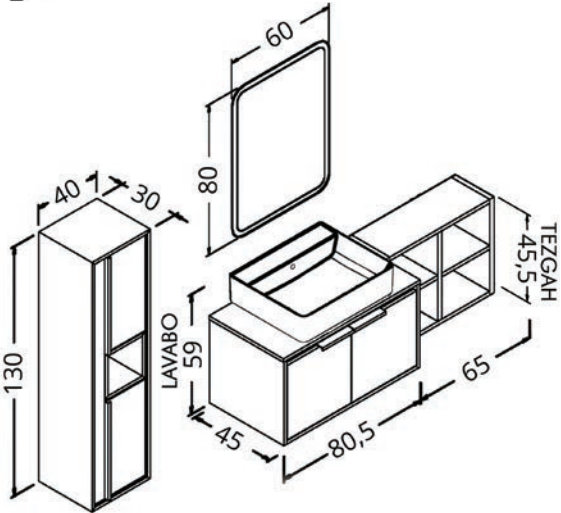

Camaro 80/135

Dorado
Dorado

Sessiz kapanma
Soft closing

Gövde: mdf üzeri melamin kaplama

Body: melamin faced mdf

Çekmece/kapak: mdf üzeri melamin kaplama

Drawers/doors: melamin faced mdf

Lavabo: seramik

Washbasin: ceramic

Camaro 135