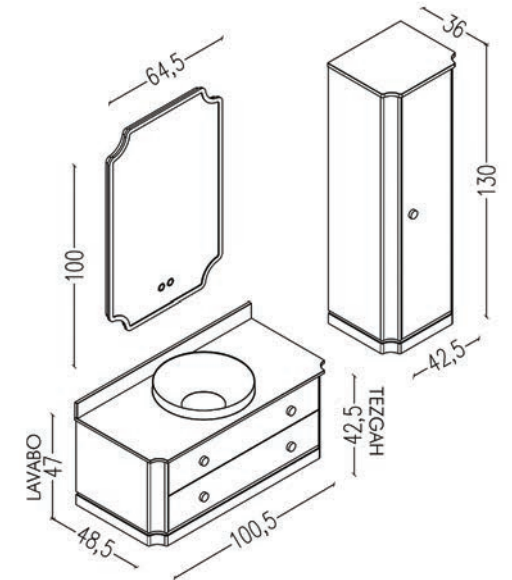

Adria 100

Beyaz/Siyah
White/Black

Kraliyet mavisi/Siyah
Royal blue/Black

Sessiz kapanma
Soft closing

Gövde: mdf üzeri lake boya

Body: lacquered mdf

Çekmece/kapak: mdf üzeri lake boya

Drawers/doors: lacquered mdf

Lavabo: seramik

Washbasin: ceramic

Tezgah: Belenco mermer

Counter: Belenco marble