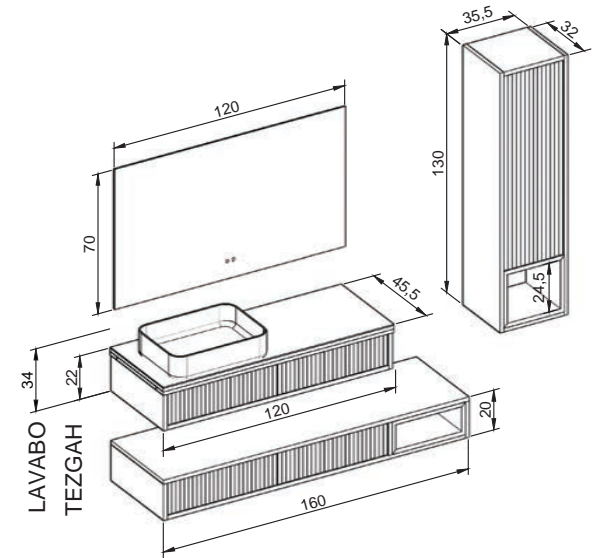

Parma

120-160

 Bordo
/Kaman Ceviz
Burgundy
/Kaman Walnut

 Nane Yeşili
/Kaman Ceviz
Minty Breeze
/Kaman Walnut

 Sessiz kapanma
Soft closing

Gövde: mdf üzeri lake boya+melamin kaplama
Body: lacquered mdf+melamin faced mdf
Çekmece/kapak: mdf üzeri lake boya
Drawer/doors: lacquered mdf
Lavabo: seramik (50x36x12 cm)
Basin: ceramic (50x36x12 cm)
Tezgaah: sinterflex
Countertop: sinterflex