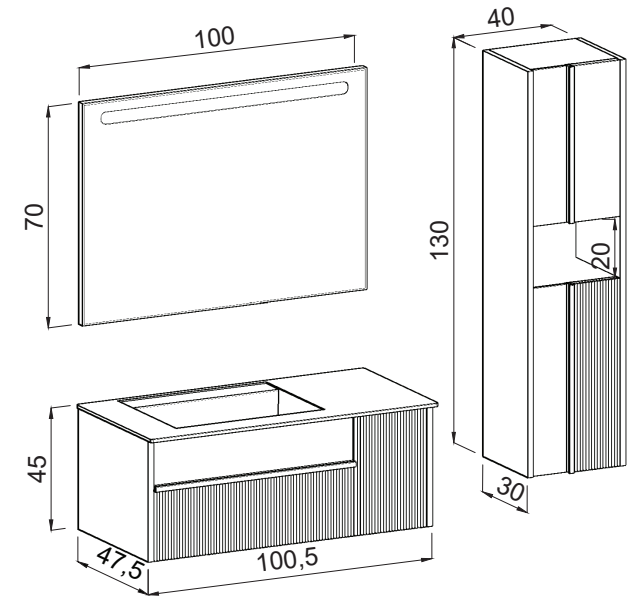

Sable 100

Siyah
/Beyaz

Siyah
/Kiremit

Sessiz kapanma
Soft closing

Gövde: mdf üzeri melamin kaplama

Body: melamine faced mdf

Çekmece/kapak: mdf üzeri lake boya+ nervürlü cam

Drawers/doors: lacquered mdf+ fluted glass

Lavabo: granit

Washbasin: granite