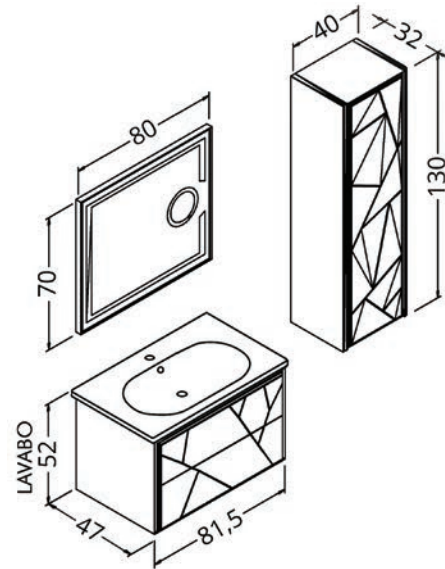

Kiev 80

Gövde: mdf üzeri lake boya
Body: lacquered mdf
Çekmece/kapak: mdf üzeri lake boya
Drawers/doors: lacquered mdf
Lavabo: seramik
Washbasin: ceramic