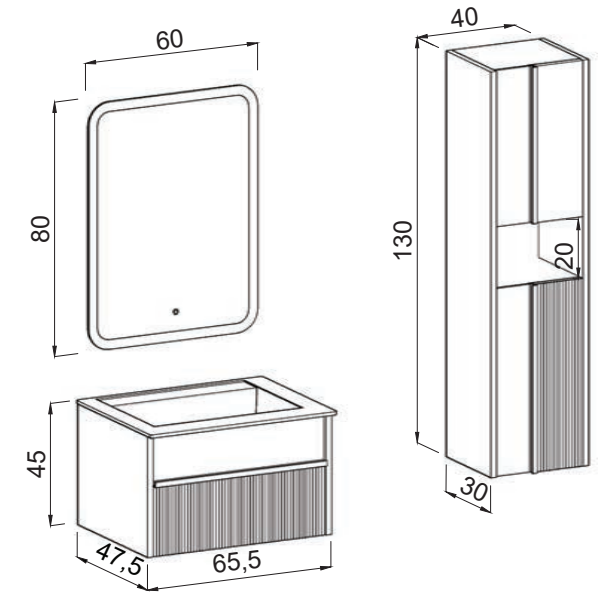

Sable 65

Siyah
/Beyaz

Siyah
/Kiremit

Sessiz kapanma
Soft closing

Gövde: mdf üzeri melamin kaplama

Body: melamine faced mdf

Çekmece/kapak: mdf üzeri lake boya+ nervürlü cam

Drawers/doors: lacquered mdf+ fluted glass

Lavabo: granit

Washbasin: granite