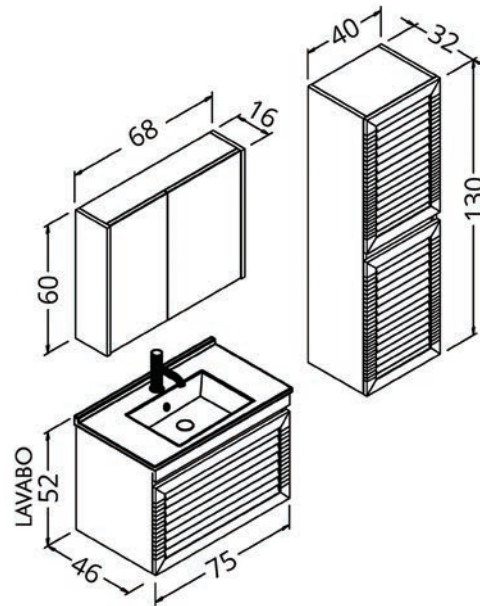

Lavabo: seramik

Washbasin: ceramic

Blenda 75

Beyaz
White

Sessiz kapanma
Soft closing

Gövde: mdf üzeri melamin kaplama
Body: melamine faced mdf
Çekmece/kapak: mdf üzeri lake boya
Drawers/doors: lacquered mdf
Lavabo: seramik
Washbasin: ceramic