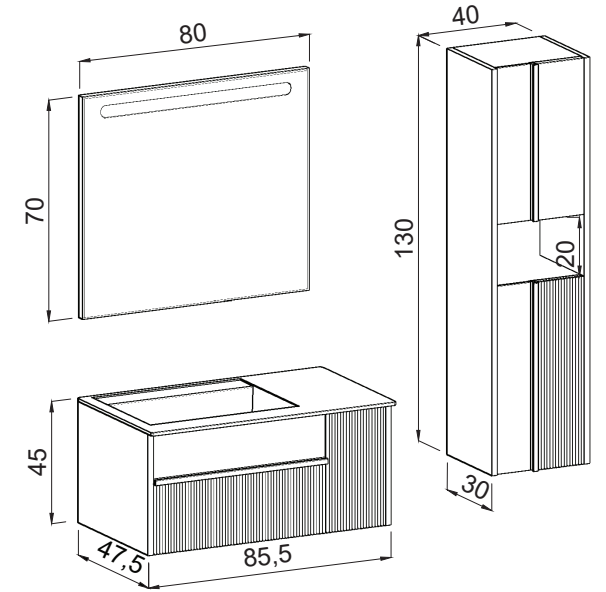

Sable 85

Siyah
/Beyaz

Siyah
/Kiremit

Sessiz kapanma
Soft closing

Gövde: mdf üzeri melamin kaplama

Body: melamine faced mdf

Çekmece/kapak: mdf üzeri lake boya+ nervürlü cam

Drawers/doors: lacquered mdf+ fluted glass

Lavabo: granit

Washbasin: granite