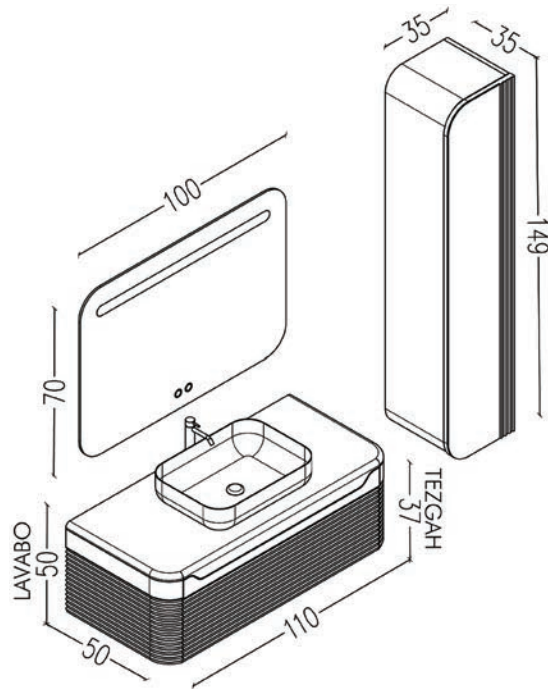

Ardino 110

Antrasit/Kayın
Anthracite/Beech

Beyaz/Kayın
White/Beech

Vizon/Kayın
Mink/Beech

Sessiz kapanma
Soft closing

Gövde: mdf üzeri lake boya

Body: lacquered mdf

Çekmece/kapak: mdf üzeri lake boya

Drawers/doors: lacquered mdf

Lavabo: seramik (50x36x12 cm)

Washbasin: ceramic

Tezgah: masif kayın

Counter: solid beech