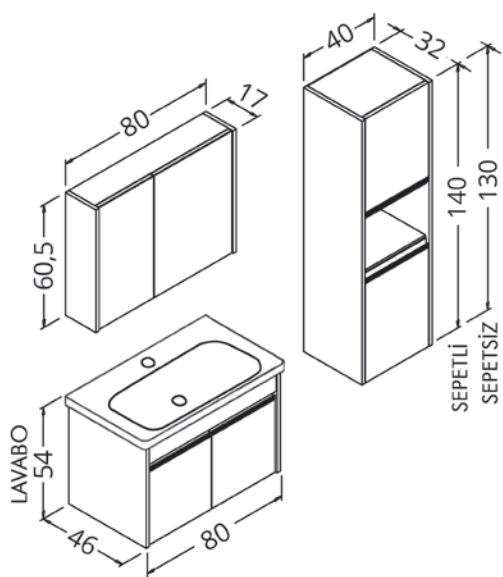

Beyaz
White

Sessiz kapanma
Soft closing

Gövde: mdf üzeri melamin kaplama

Body: melamine faced mdf

Çekmece/kapak: high gloss

Drawers/doors: high gloss

Lavabo: seramik

Washbasin: ceramic