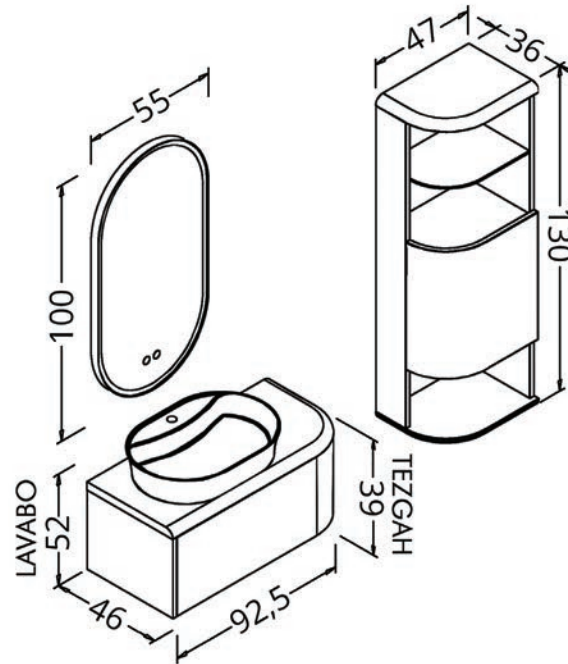

Siesta 92

■
Antrasit
Anthracite

☑
Sessiz kapanma
Soft closing

Gövde: mdf üzeri lake boya
Body: lacquered mdf
Çekmece/kapak: mdf üzeri lake boya
Drawers/doors: lacquered mdf
Lavabo: seramik (60x41x12 cm)
Washbasin: ceramic (60x41x12 cm)