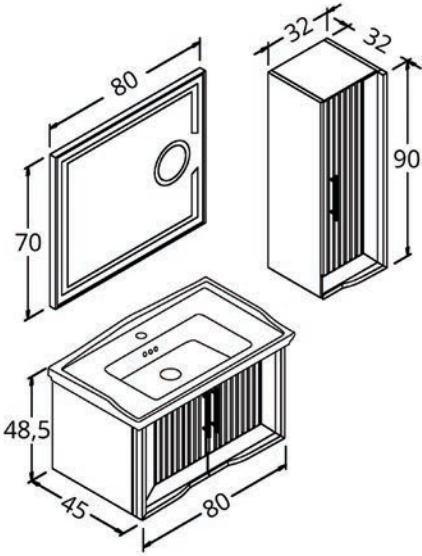

Sagra 80

Beyaz
White

Gri
Gray

Sessiz kapanma
Soft closing

Gövde: mdf üzeri lake boya

Body: lacquered mdf

Çekmece/kapak: mdf üzeri lake boya

Drawers/doors: lacquered mdf

Lavabo: seramik

Washbasin: ceramic