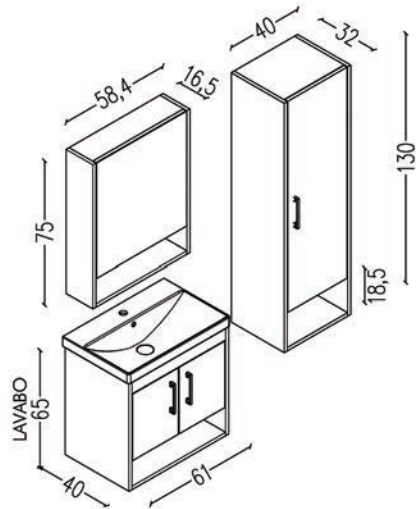

Samba 50/60

Dorado/Beyaz
Dorado/White

Sessiz kapanma
Soft closing

Gövde: mdf üzeri melamin kaplama

Body: melamin faced mdf

Çekmece/kapak: High gloss

Drawers/doors: High gloss

Lavabo: seramik

Washbasin: ceramic