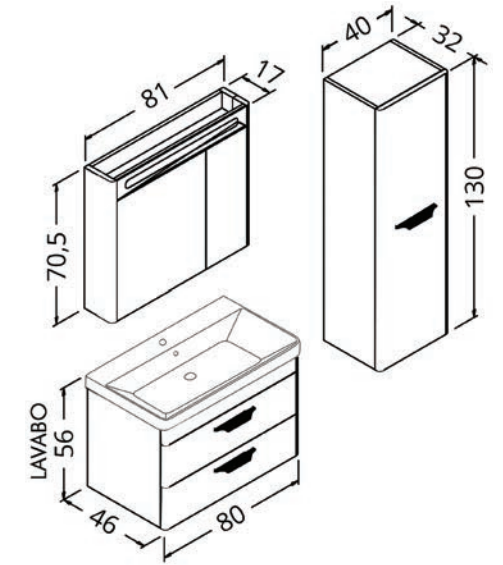

Maria 80

Gövde: mdf üzeri lake boya

Body: lacquered mdf

Çekmece/kapak: mdf üzeri lake boya

Drawers/doors: lacquered mdf

Lavabo: seramik

Washbasin: ceramic