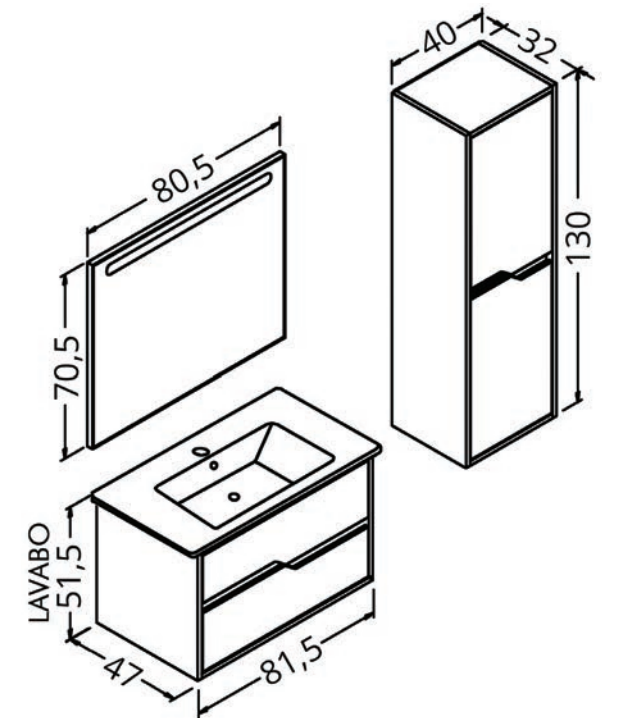

Havana 80

Beyzade/Antrasit
Beyzade/Anthracite

Beyzade/Beyaz
Beyzade/ White

Sessiz kapanma
Soft closing

Gövde: mdf üzeri membran kaplama

Body: membrane faced mdf

Çekmece/kapak: mdf üzeri membran kaplama

Drawers/doors: membrane faced mdf

Lavabo: seramik

Washbasin: ceramic