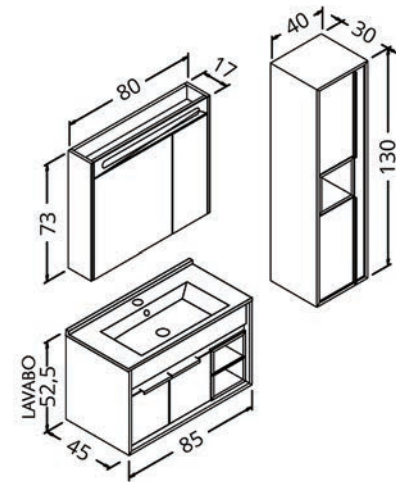

Gövde: mdf üzeri
melamin kaplama
Body: melamine
faced mdf
Çekmece/kapak:
mdf üzeri melamin
kaplama
Drawers/doors:
melamin faced mdf
Lavabo: seramik
Washbasin:
ceramic

Napoli 65/85/100

(dorado)

Napoli 65/85/100