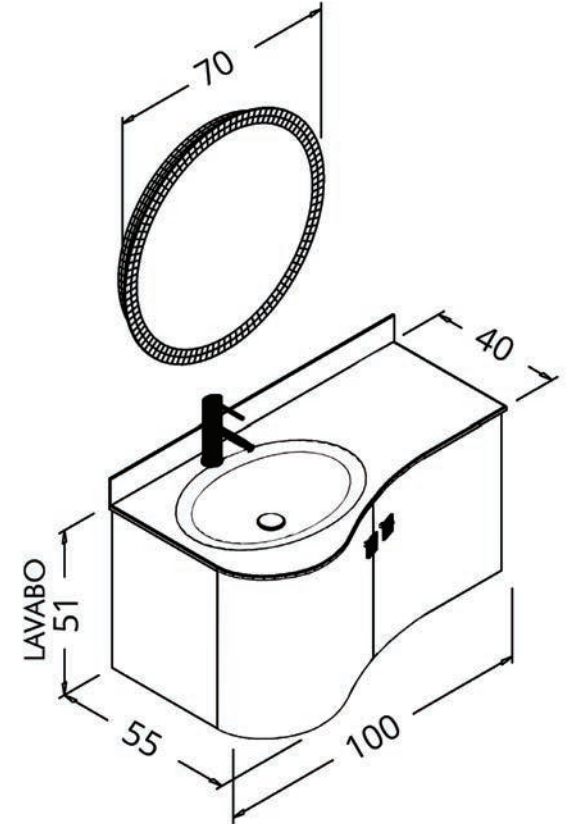

Verso 100

Beyaz
White

Antrasit
Anthracite

Sessiz kapanma
Soft closing

Gövde: mdf üzeri parlak lake boya
Body: glossy lacquered mdf
Çekmece/kapak: mdf üzeri parlak lake boya
Drawers/doors: glossy lacquered mdf
Lavabo: seramik
Washbasin: ceramic