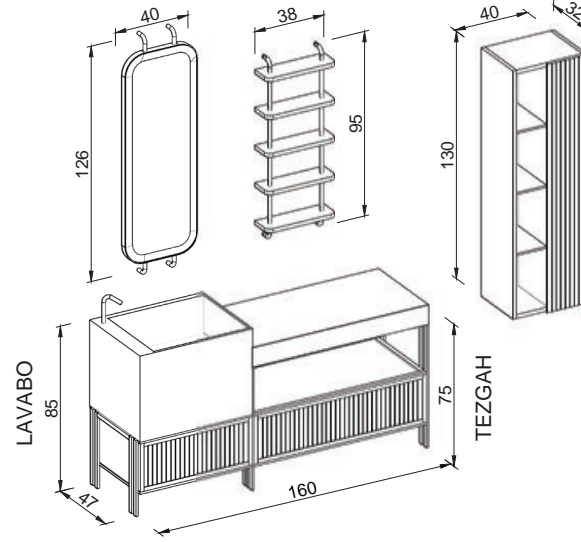

Greta 160

Gri
Gray

Krem
Cream

Sessiz kapanma
Soft closing

Gövde: mdf üzeri lake boya/metal

Body: lacquered mdf

Çekmece/kapak: mdf üzeri lake boya

Drawer/doors: lacquered mdf

Lavabo: akrilik (62x47x45 cm)

Basin: acrylic (62x47x45 cm)