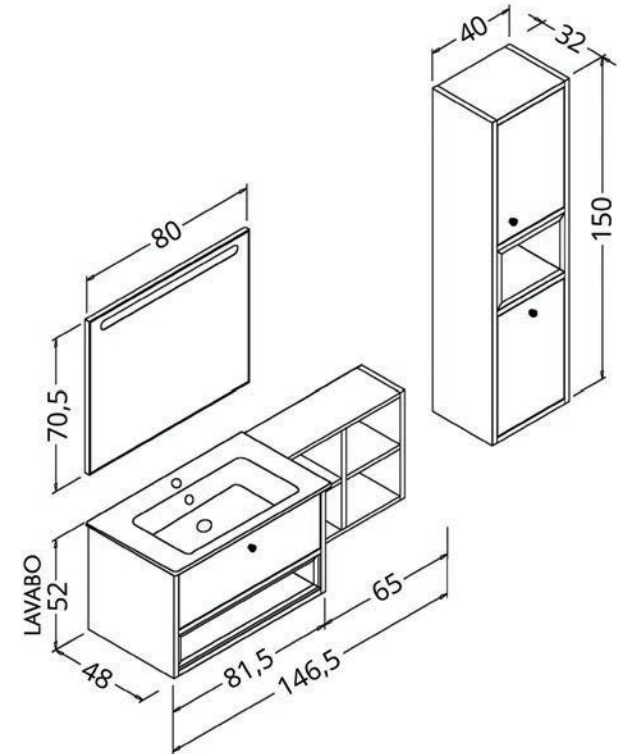

Espero 145

Antrasit/Dorado
Anthracite/Dorado

Sessiz kapanma
Soft closing

Gövde: mdf üzeri melamin kaplama
Body: melamin faced mdf
Çekmece/kapak: mdf üzeri melamin kaplama
Drawers/doors: melamin faced mdf
Lavabo: seramik
Washbasin: ceramic