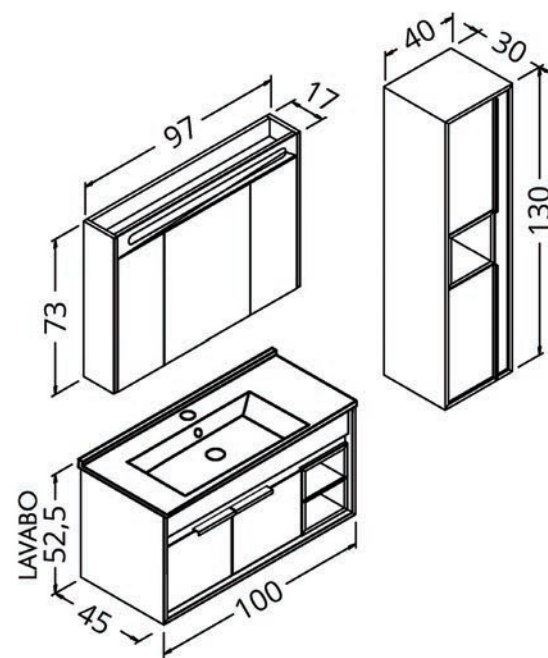

Gövde: mdf üzeri
melamin kaplama
Body: melamine
faced mdf
Çekmece/kapak:
mdf üzeri melamin
kaplama
Drawers/doors:
melamin faced mdf
Lavabo: seramik
Washbasin:
ceramic

Napoli 65/85/100

(dorado)

Napoli 65/85/100