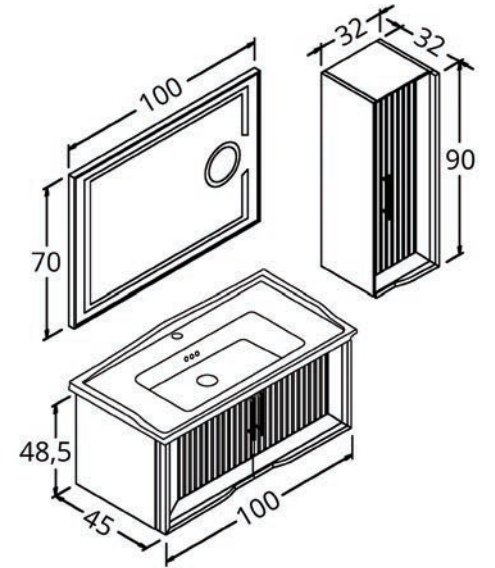

Gövde: mdf üzeri lake boya

Body: lacquered mdf

Çekmece/kapak: mdf üzeri lake boya

Drawers/doors: lacquered mdf

Lavabo: seramik

Washbasin: ceramic

Milano 80 DLP

Antrasit/Anthracite