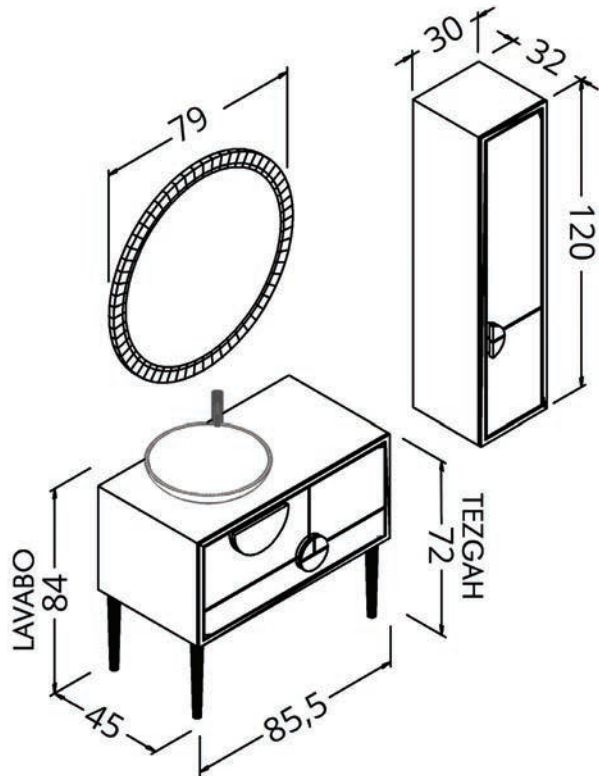

Bolivya 85

Antrasit/Dorado
Anthracite/Dorado

Sessiz kapanma
Soft closing

Gövde: mdf üzeri melamin kaplama

Body: melamin faced mdf

Çekmece/kapak: mdf üzeri melamin kaplama

Drawers/doors: melamin faced mdf

Lavabo: seramik

Washbasin: ceramic