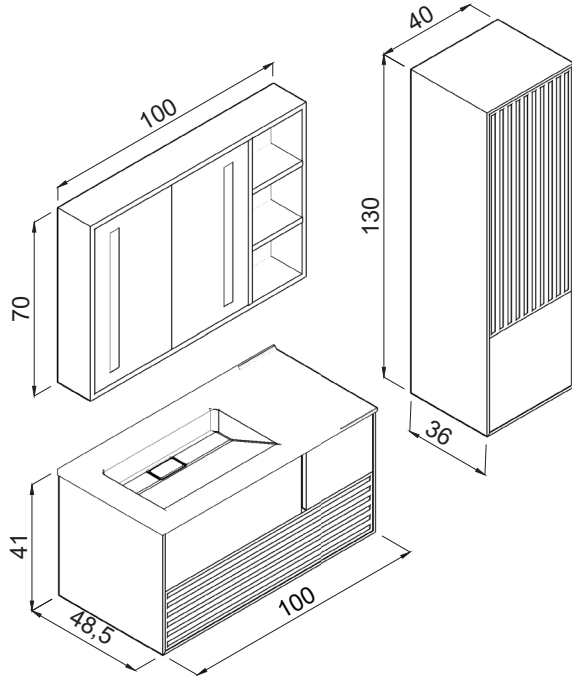

Boneta 100

Antrasit
/Spectrum Rose

Sessiz kapanma
Soft closing

Gövde: mdf üzeri lake boya

Body: lacquered mdf

Çekmece/kapak: mdf üzeri lake boya + melamin kaplama

Drawers/doors: lacquered mdf + melamine faced mdf

Lavabo: akrilik

Washbasin: acrylic