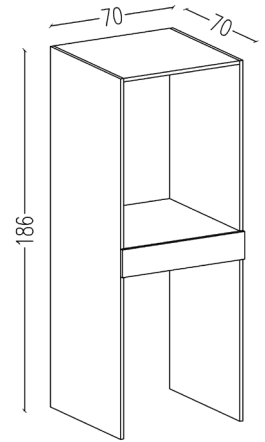

Arya 70

[Dorado/Retro Gümüş
/Kaman ceviz/Antrasit/Beyzade]:

[Dorado/Retro silver/Kaman walnut
/Anthracite/Beyzade]:

Gövde: mdf üzeri melamin kaplama
Body: melamine faced mdf
Çekmece/kapak: mdf üzeri melamin kaplama
Drawers/doors: melamine faced mdf

[Beyaz] [White]:

Gövde: mdf üzeri melamin kaplama
Body: melamine faced mdf
Çekmece/kapak: high gloss
Drawers/doors: high gloss

Beyaz
White

Antrasit
Anthracite

Kaman Ceviz
Kaman Walnut

Dorado
Dorado

Retro Gümüş
Retro Silver

Beyzade
Beyzade