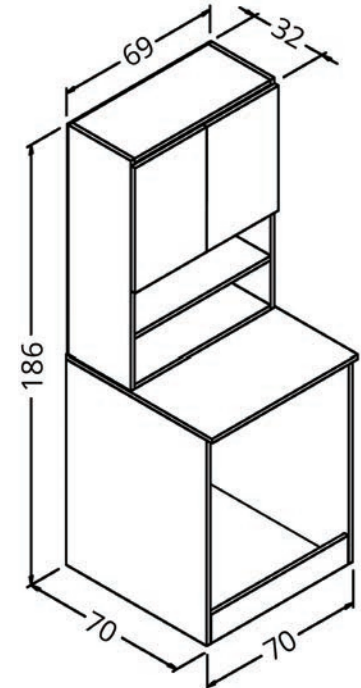

Defne 70

[Dorado/Retro gümüş/Kaman ceviz
/Antrasit/Beyzade]:

[Dorado/Retro silver/Kaman walnut
/Anthracite/Beyzade]:

Gövde: mdf üzeri melamin kaplama
Body: melamine faced mdf
Çekmece/kapak: mdf üzeri melamin
kaplama
Drawers/doors: melamine faced mdf

[Beyaz] [White]:

Gövde: mdf üzeri melamin
kaplama
Body: melamine faced mdf
Çekmece/kapak: high gloss
Drawers/doors: high gloss

Beyaz
White

Antrasit
Anthracite

Retro Gümüş
Retro Silver

Dorado
Dorado

Kaman Ceviz
Kaman Walnut

Beyzade
Beyzade

Sessiz kapanma
Soft closing