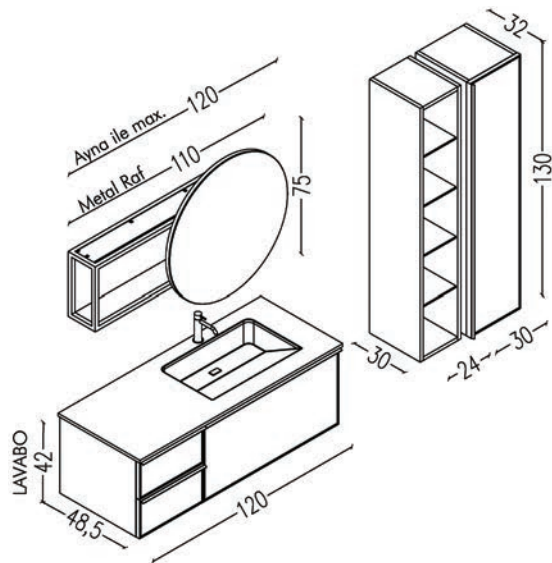

Tezgah: masif kayın

Counter: solid beech

Boy dolap: mdf üzeri lake boya+aynalı

Side cabinet: lacquered mdf+mirror

Evora 120

Siyah
Black

Kayar Mekanizmalı Ayna Modül
Mirror Module w Sliding System

Evora 120