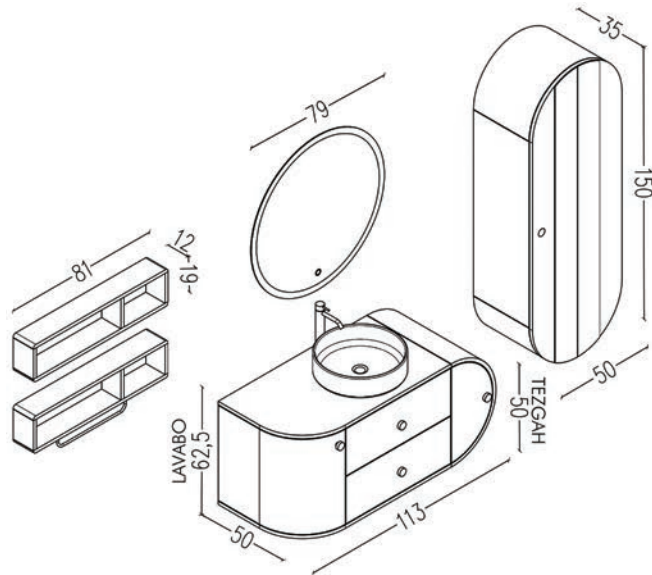

Fantasia 115

Adaçayı Yeşili
Sage Green

Beyaz
White

Sessiz kapanma
Soft closing

Gövde: mdf üzeri lake boya

Body: lacquered mdf

Çekmece/kapak: mdf üzeri lake boya

Drawers/doors: lacquered mdf

Lavabo: seramik

Washbasin: ceramic

Boy dolap: mdf üzeri lake boya + aynalı

Side cabinet: lacquered mdf + mirror