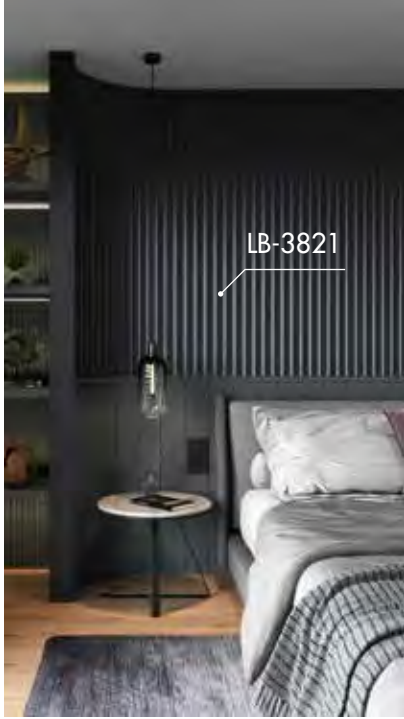

Yatak Odası/ Bedroom-1

AGT duvar profilleri, yatak odanıza dinginlik ve huzur katan detaylarla özgün bir dokunuş yaparak dinlendirici bir ortam yaratır.

AGT wall profiles make an unique touch with details that add serenity and peace to your bedroom and creates a relaxing environment.