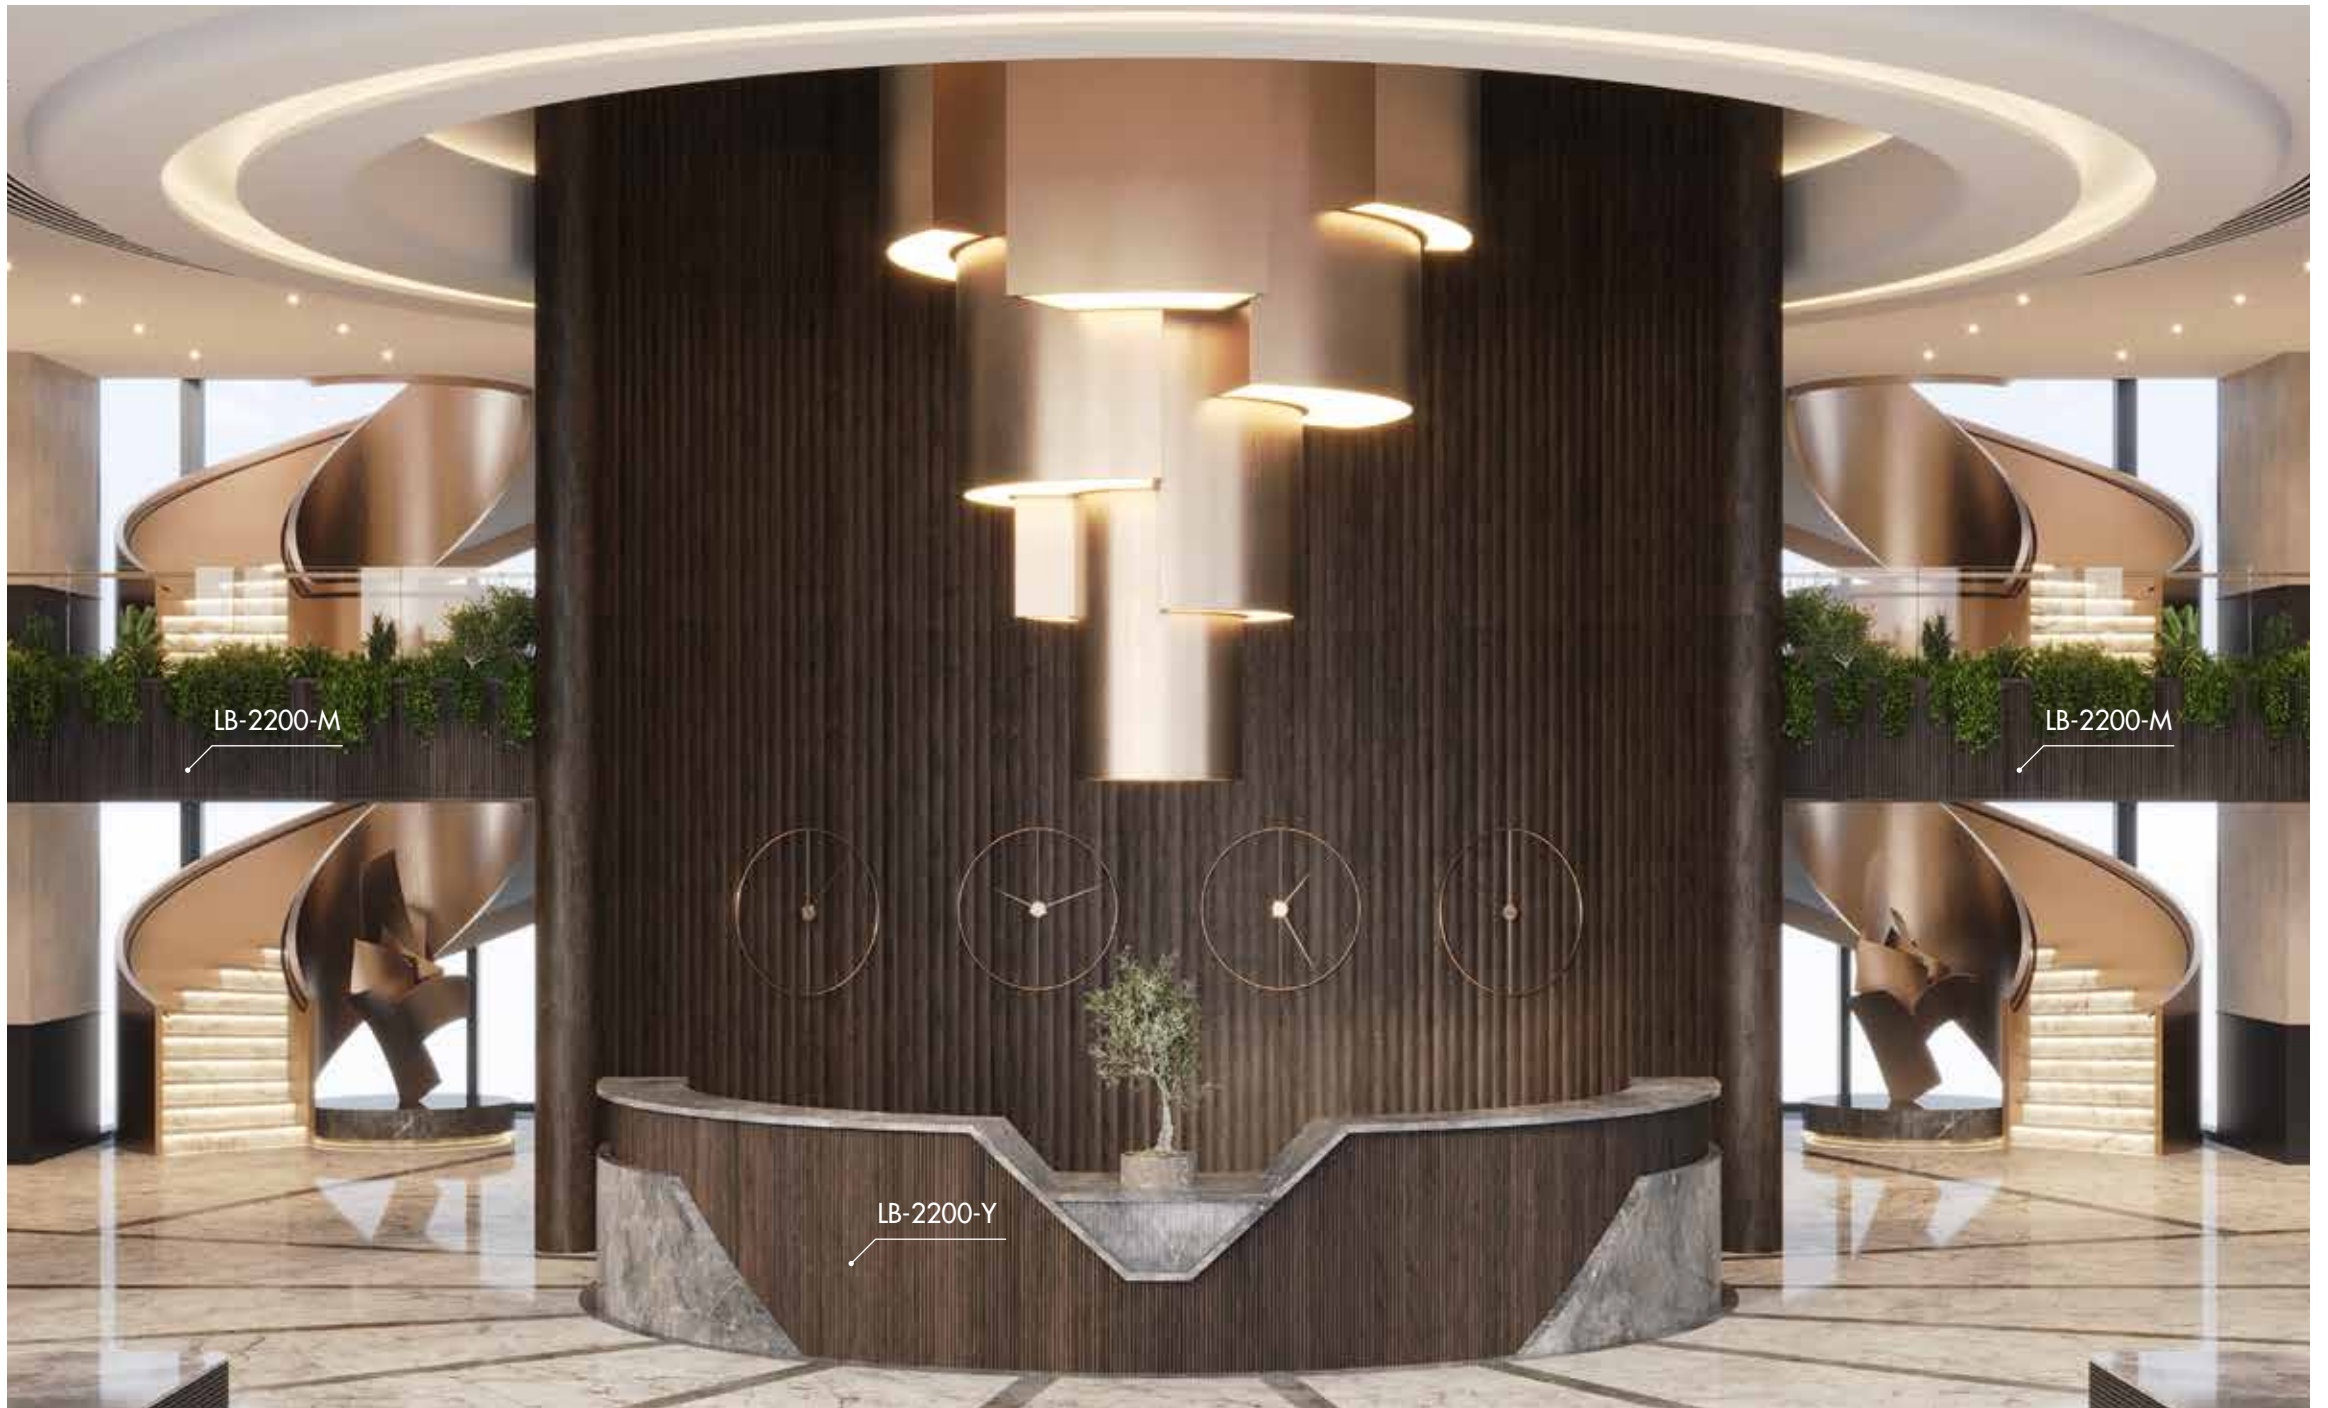

LB-2200-M

LB-2200-M

LB-2200-Y