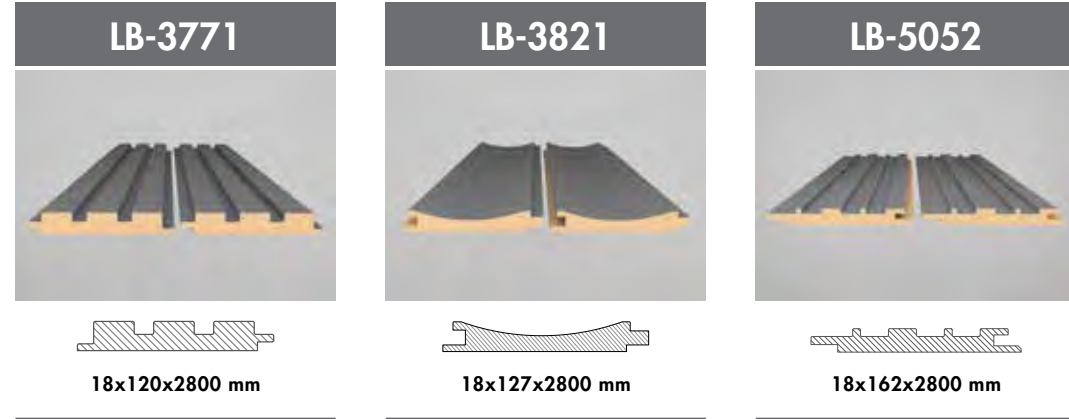

RESTORAN-KAFE
RESTAURANT-CAFE

Restoran-Kafe/ Restaurant-Cafe

AGT'nin şık duvar profilleri, restoranda yemek keyfinize eşlik eder. Ortamı bir sanat eserine dönüştürerek unutulmaz bir atmosfer sunar.

AGT's stylish wall profiles enhance the dining experience in restaurants, transforming the environment into a work of art and creating an unforgettable atmosphere for guests.