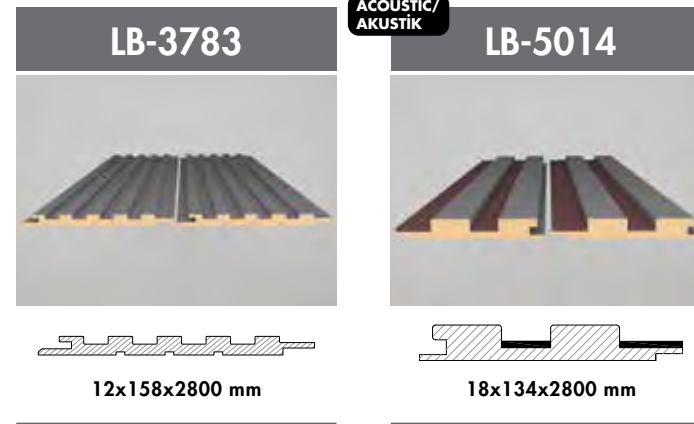

RENK/COLOR

397 Natural Touch Meşe/
Natural Touch Oak

740 Soft Touch Bej Gri/
Soft Touch Beige Grey

738 Soft Touch Kiremit/
Soft Touch Clay