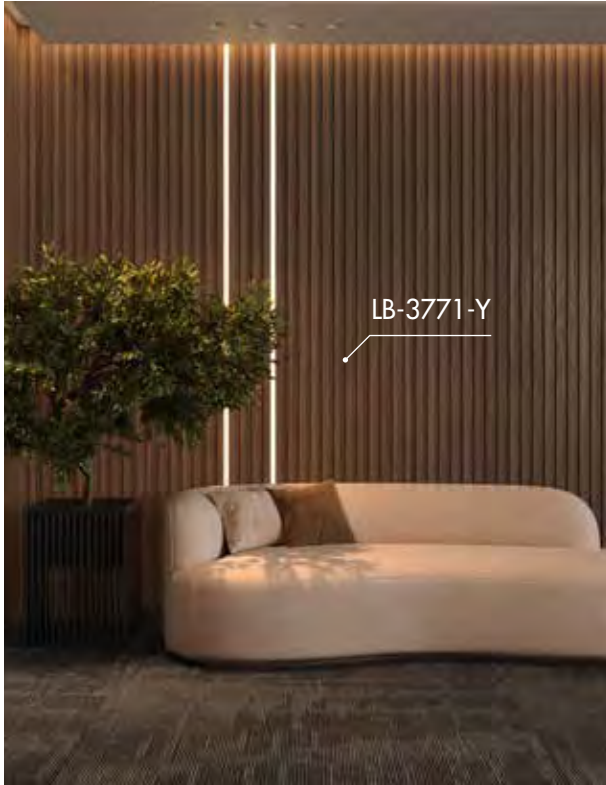

LB-3783

12x158x2800 mm

LB-3771-Y

18x126x2800 mm

RENK/COLOR

3079 Ahşap Meşe/
Wooden Oak

723 Soft Touch Siyah/
Soft Touch Black

3019 Sahara Krem/
Sahara Cream