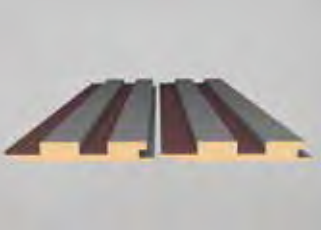

Toplantı Odası/ Meeting Room

AGT duvar profilleri, ses yansımalarını minimize eden özelliğiyle daha verimli ve nem bariyeri sağlama özelliğiyle daha sağlıklı bir toplantı ortamı yaratır.

AGT wall profiles enhance meeting environments by reducing sound reflections for better acoustics and providing a moisture barrier for a healthier space.

ACOUSTIC/
AKUSTİK

LB-5014